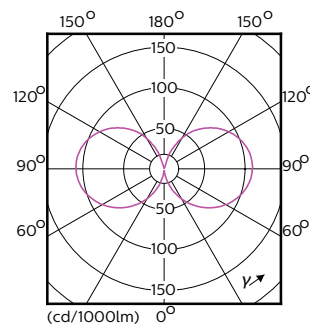

Materialenr. (12NC)

929001296602

Nettvekt (stykk)

0.350 kg

Målskisse

EU Post top 2600lm 4000k E27 ND clear

Product

TrueForce LED HPL ND 32-25W E27 740 CL

D

84 mm

C

178 mm

Fotometriske data

TrueForce LED Offentlig (by/vei – HPL/SON)

Fotometriske data