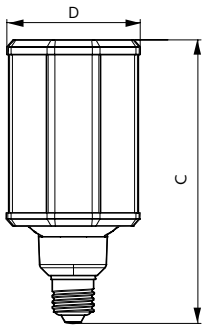

Materialenr. (12NC)

929001296602

Nettvekt (stykk)

0.350 kg

Målskisse

EU Post top 2600lm 4000k E27 ND clear

Product

TrueForce LED HPL ND 32-25W E27 740 CL

D

84 mm

C

178 mm

Fotometriske data

TrueForce LED Offentlig (by/vei – HPL/SON)

Fotometriske data