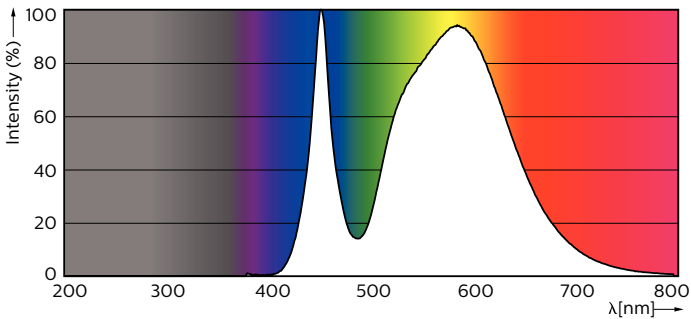

Fotometriske data