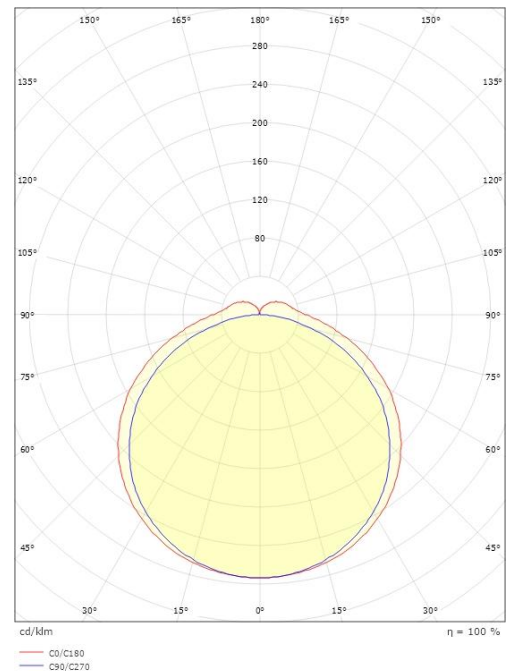

Dimensjoner

Lengde (mm) L: 1220
Bredde (mm) W: 151
Høyde (mm) H: 75
Vekt (kg) brutto/netto: 3,5 / 3

Forpakning

Forpakkingsstørrelse (mm): 1243 x 155 x 88

7 0 2 1 9 8 1 1 3 1 3 7 1