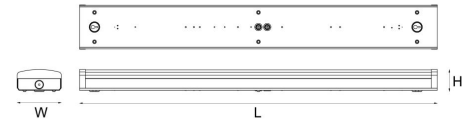

Materialer og overflater

Materiale: Stål
Avskjermingens materiale: UV-stabilisert polykarbonat

Montering/Tilkobling

Montering: Innendørs
Modul: 1200
Tilkobling: 6 pol hurtigklemme med 6x2,5mm2 gjennomgangskobling

Dimensjoner

Lengde (mm) L: 1220
Bredde (mm) W: 151
Høyde (mm) H: 75
Vekt (kg) brutto/netto: 3,5 / 3

Forpakning

Forpakkingsstørrelse (mm): 1243 x 155 x 88

7 0 2 1 9 8 1 1 3 1 3 7 1