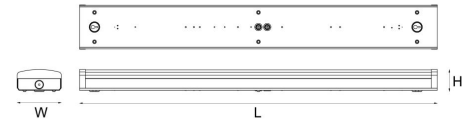

Forpakning

Forpakkingsstørrelse (mm): 1243 x 155 x 88