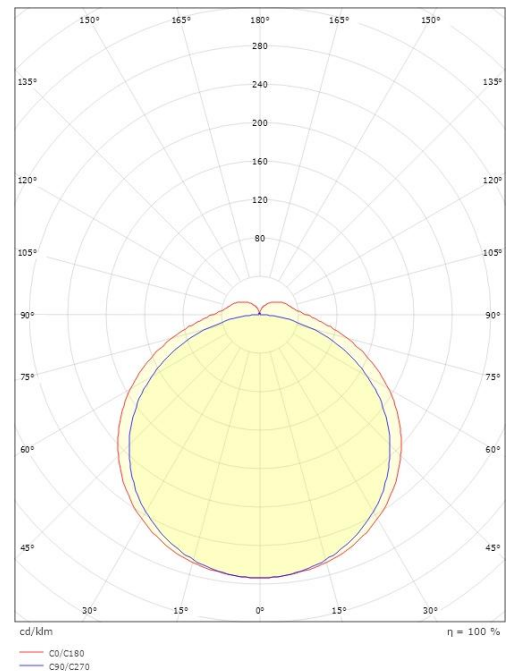

Hurdal Maxi

Hurdal Maxi 1200 Hvit 5610lm 3000K Ra>80 Sensor Dim

El-nummer: 3372676
EAN: 7021981131357
SG artikkelnr: 113135

Elektrisk

System effekt (W): 38W
Spennning: 220-240V
Frekvens (Hz): 50/60Hz
Maks. armaturer per sikring: B10: 19, B16: 30, C10: 31, C16: 51

Lysteknikk

Type lyskilde: LED
Effektiv lysstrøm (lm): 5610lm
Lysutbytte: 148 lm/W
Farge temperatur: 3000K
Fargegjengivelse (Ra/CRI): Ra>80
MacAdams faktor: SDCM: 3
Levetid: L80/B20>100.000
Levetid: L90>50.000
Optikk: Opal
UGR: UGR<25
Synlig flimmer (PstLM): 0,07
Stroboskopisk flimmer (SVM): 0,06

Styring

Styring: Sensor Dim
Driver: 1050mA

Beskyttelse

Isolasjonsklasse: Klasse I
IK Klasse: IK07
IP Klasse: IP44

Energi og godkjenning

Inneholder lyskilde med energiklasse: C
Næringsmiddelgodkjent (IFS og HACCP): Ja

Materialer og overflater

Materiale: Stål
Avskjermingens materiale: UV-stabilisert polykarbonat

Montering/Tilkobling

Montering: Innendørs
Modul: 1200
Tilkobling: 6 pol hurtigklemme med 6x2,5mm2 gjennomgangskobling

Dimensjoner

Lengde (mm) L: 1220
Bredde (mm) W: 151
Høyde (mm) H: 75
Vekt (kg) brutto/netto: 3,5 / 3

Forpakning

Forpakkingsstørrelse (mm): 1243 x 155 x 88

7 0 2 1 9 8 1 1 3 1 3 5 7