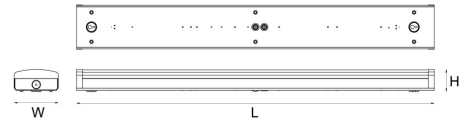

Materialer og overflater

Materiale: Stål
Avskjermingens materiale: UV-stabilisert polykarbonat

Montering/Tilkobling

Montering: Innendørs
Modul: 1500
Tilkobling: 3 pol hurtigklemme med 3x2,5mm² gjennomgangskobling

Dimensjoner

Lengde (mm) L: 1500
Bredde (mm) W: 151
Høyde (mm) H: 75
Vekt (kg) brutto/netto: 4 / 3.5

Forpakning

Forpakkingsstørrelse (mm): 1523 x 155 x 88

7 0 2 1 9 8 1 1 3 1 4 2 5