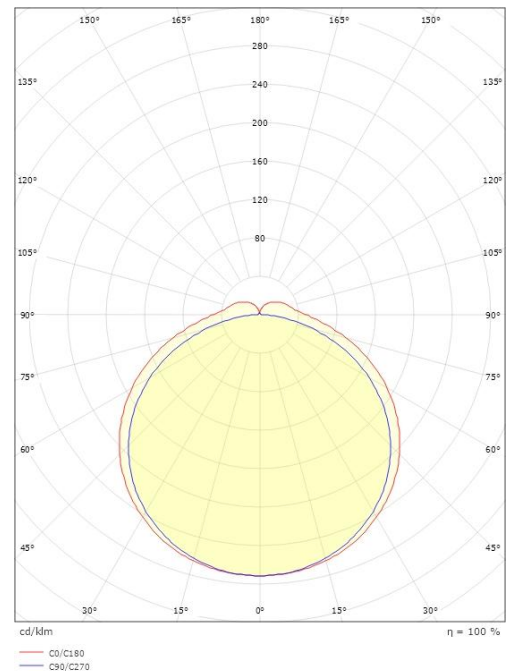

Dimensjoner

Lengde (mm) L: 1500
Bredde (mm) W: 151
Høyde (mm) H: 75
Vekt (kg) brutto/netto: 4 / 3.5

Forpakning

Forpakkingsstørrelse (mm): 1523 x 155 x 88

7 0 2 1 9 8 1 1 3 1 4 2 5