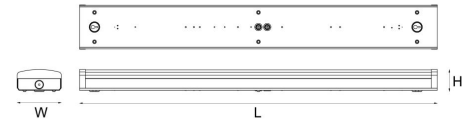

Materialer og overflater

Materiale: Stål
Avskjermingens materiale: UV-stabilisert polykarbonat

Montering/Tilkobling

Montering: Innendørs
Modul: 1200
Tilkobling: 3 pol hurtigklemme med 3x2,5mm² gjennomgangskobling

Dimensjoner

Lengde (mm) L: 1220
Bredde (mm) W: 151
Høyde (mm) H: 75
Vekt (kg) brutto/netto: 3.5 / 3

Forpakning

Forpakkingsstørrelse (mm): 1243 x 155 x 88

7 0 2 1 9 8 1 1 3 1 4 1 8