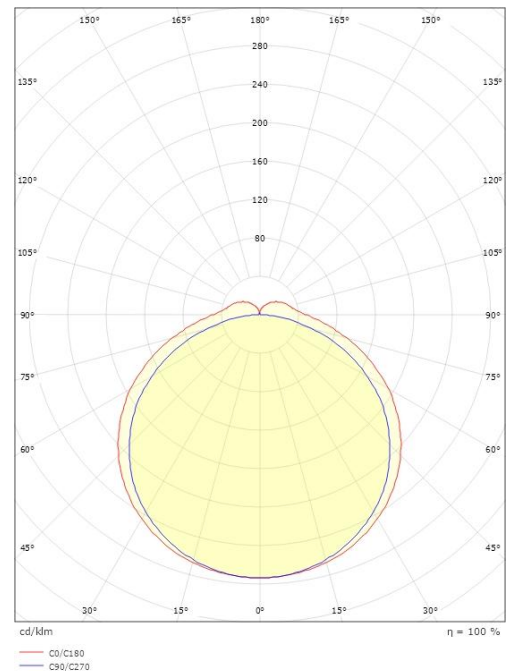

Dimensjoner

Lengde (mm) L: 1220
Bredde (mm) W: 151
Høyde (mm) H: 75
Vekt (kg) brutto/netto: 3.5 / 3

Forpakning

Forpakkingsstørrelse (mm): 1243 x 155 x 88

7 0 2 1 9 8 1 1 3 1 4 1 8