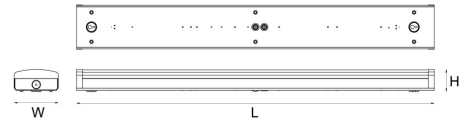

Forpakning

Forpakkingsstørrelse (mm): 1523 x 155 x 88