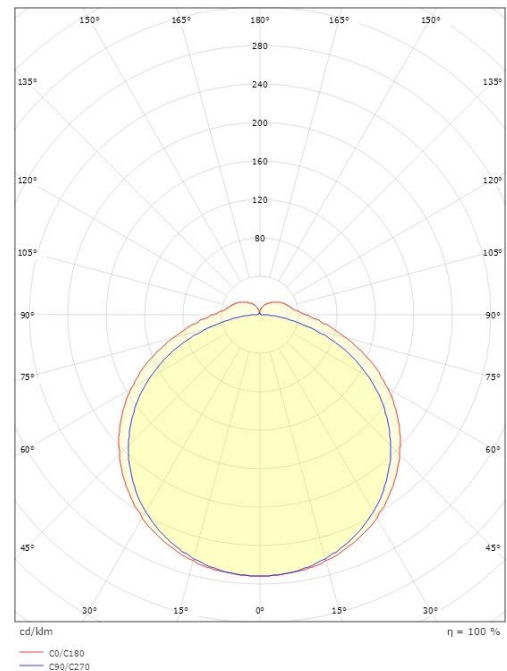

Hurdal Maxi

Hurdal Maxi 1500 Hvit 6980lm 3000K Ra>80 DALI-2

El-nummer: 3372681
EAN: 7021981131401
SG artikkelnr: 113140

Elektrisk

System effekt (W): 47W
Spenning: 220-240V
Frekvens (Hz): 50/60Hz
Maks. armaturer per sikring: B10: 32, B16: 50, C10: 52, C16: 85

Lysteknikk

Type lyskilde: LED
Effektiv lysstrøm (lm): 6980lm
Lysutbytte: 149 lm/W
Kan programmeres med CLO: Ja (påvirker lm utbytte)
Farge temperatur: 3000K
Fargegjengivelse (Ra/CRI): Ra>80
MacAdams faktor: SDCM: 3
Levetid: L80/B20>100.000
Levetid: L90>50.000
Optikk: Opal
UGR: UGR<25
Synlig flimmer (PstLM): 0,02
Stroboskopisk flimmer (SVM): 0

Styring

Styring: DALI-2
Driver: 1300mA

Beskyttelse

Isolasjonsklasse: Klasse I
IK Klasse: IK07
IP Klasse: IP44

Energi og godkjenning

Inneholder lyskilde med energiklasse: C
Næringsmiddelgodkjent (IFS og HACCP): Ja

Materialer og overflater

Materiale: Stål
Avskjermingens materiale: UV-stabilisert polykarbonat

Montering/Tilkobling

Montering: Innendørs
Modul: 1500
Tilkobling: 3 pol hurtigklemme med 3x2,5mm² gjennomgangskobling

Dimensjoner

Lengde (mm) L: 1500
Bredde (mm) W: 151
Høyde (mm) H: 75
Vekt (kg) brutto/netto: 4 / 3.5

Forpakning

Forpakkingsstørrelse (mm): 1523 x 155 x 88

7 0 2 1 9 8 1 1 3 1 4 0 1