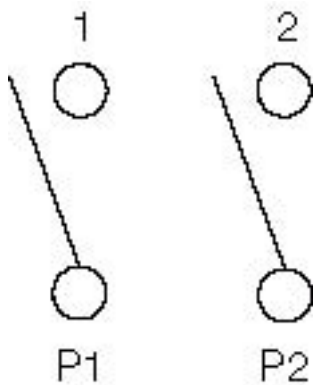

Gjennomsiktig:	Nei
Egnet for beskyttelsesgrad (IP):	IP20
Nominell spenning:	250 Volt
Kompatibel med Apple HomeKit:	Nei
Kompatibel med Google Assistant:	Nei
Kompatibel med Amazon Alexa:	Nei

KOBLINGSSKJEMA

MÅLSKISSE