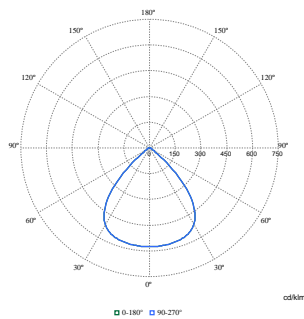

CoreLine Highbay Gen5

Målskisse

Fotometriske data

Polar Normal (separate) - 911401629308