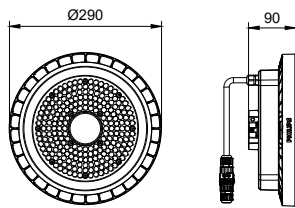

CoreLine Highbay Gen5

Målskisse