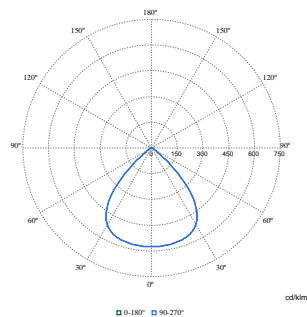

CoreLine Highbay Gen5

Målskisse

Fotometriske data

Polar Normal (separate) - 911401632708