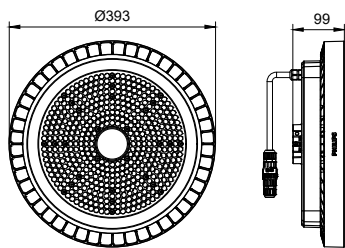

CoreLine Highbay Gen5

Målskisse