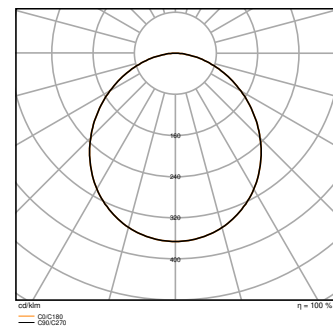

DL UNIV D300 V 23W MS 830 WT LEDV