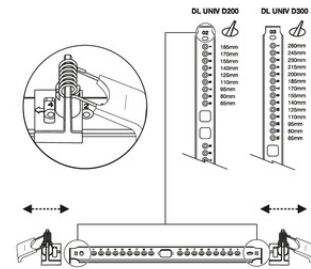

Referanser / Linker

– For garantier se www.ledvance.no/garantier

ANSVARFRASKRIVELSE

Endres uten varsel. Sørg alltid for å bruke den nyeste versjonen.