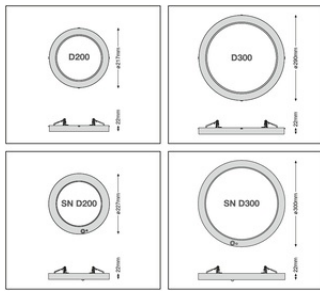

Referanser / Linker

– For garantier se www.ledvance.no/garantier

ANSVARFRASKRIVELSE

Endres uten varsel. Sørg alltid for å bruke den nyeste versjonen.