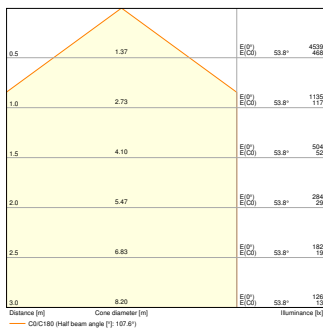

DL UNIV D300 V 23W MS 830 WT LEDV