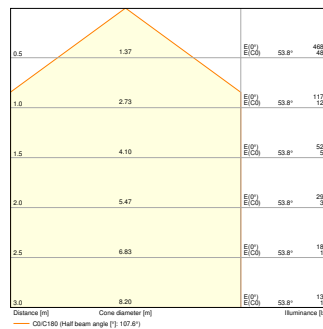

DL UNIV D300 V 23W MS 840 WT LEDV