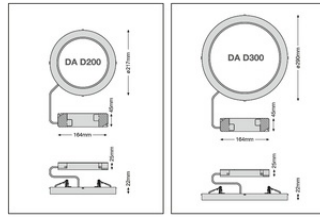

Referanser / Linker

– For garantier se www.ledvance.no/garantier

ANSVARFRASKRIVELSE

Endres uten varsel. Sørg alltid for å bruke den nyeste versjonen.