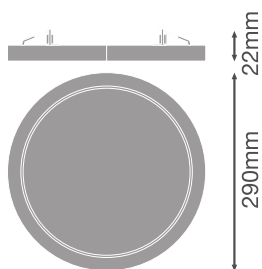

DIMENSJONER & VEKT

Diameter	290,00 mm
Høyde	22,00 mm
Produktvekt	730,00 g

DL UNIV D300 V 23W ML 83040  
WT