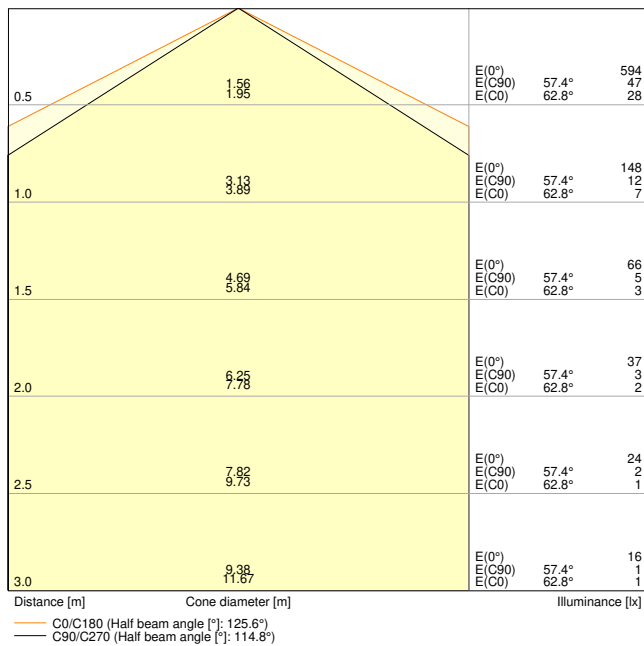

SF CIRC 500 ZB V 42W 840 IP44