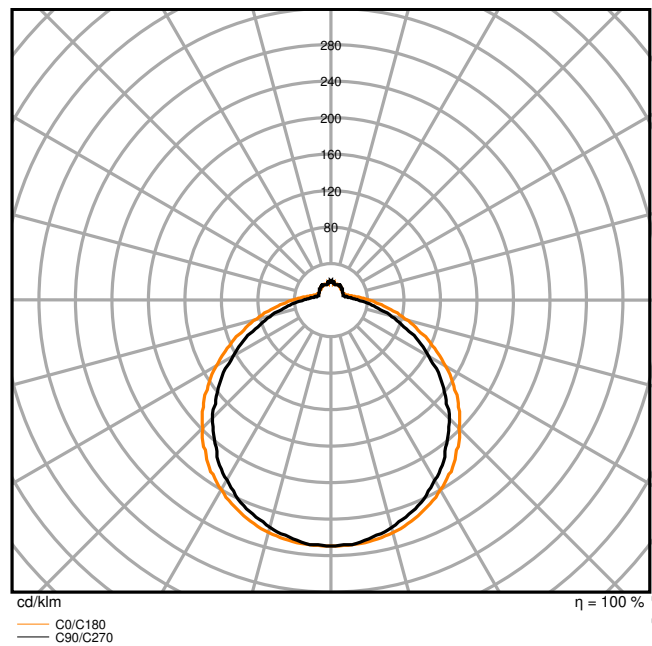

SF CIRC 500 ZB V 42W 840 IP44

SF CIRC 500 ZB V 42W 840 IP44

DIMENSJONER & VEKT

Diameter	500,00 mm
Høyde	105,00 mm
Produktvekt	1260,00 g

SF CIRC 500

MATERIALER & FARGER

Produktfarge	Hvit
Farge på deksel	Hvit
Materiale	Steel
Kapslingsmateriale	Polymethylmethacrylate (PMMA)
Matr. brukt til lysemitteringsoverflate	Polymetylmetakrylat (PMMA)
Glødetrådtest henhold til IEC 60695-2-12	650 °C
Lyskildens kvikksølvinnhold	0.0 mg