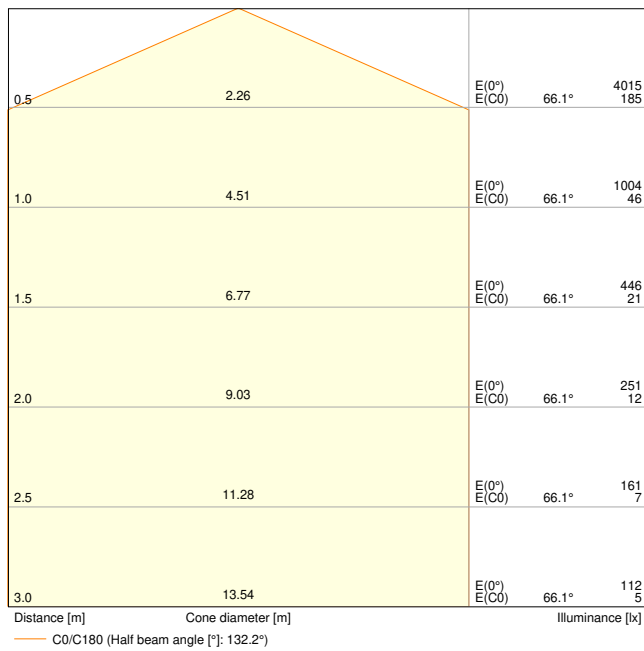

Fotometriske filer

Lysstrøm	4800 lm / 4428 lm / 3840 lm / 3325 lm / 2700 lm
Lysutbytte	135 lm/W / 133 lm/W / 128 lm/W / 123 lm/W / 120 lm/W
Fargetemperatur	4000 K
Lysfarge (betegnelse)	Kjølig hvit
Fargegjengivelsesindeks Ra	> 80
Standardavvik av fargeavstemning	3 sdc _m
Flimmerfri	Ja
Flimmerverdi (Pst LM)	<1
Stroposkop effektverdi (SVM)	<0.4
Fotobiologisk sikkerhetsgruppe i EN62778	RG1
Utstrålingsvinkel	55 ° x 135 °