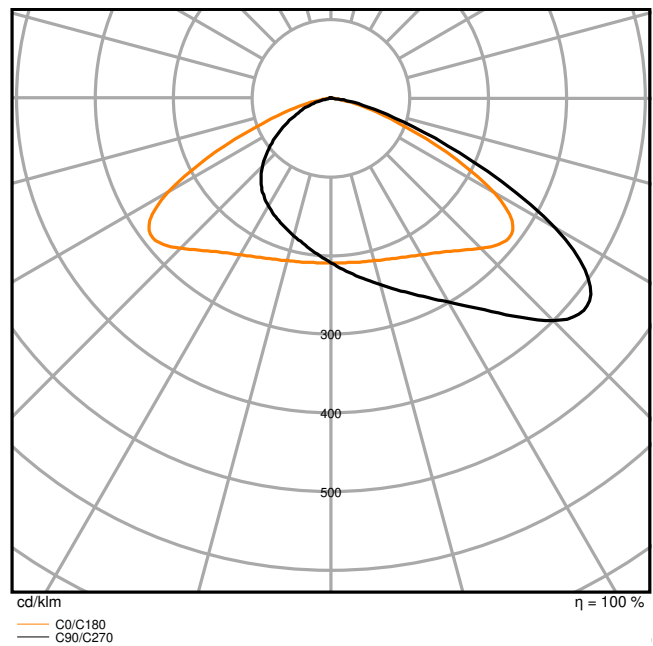

UB WALLPACK P 40W ML 840 GY LEDV

Justerbare attributter

Nominell effekt	Fargetemperatur	Lysstrøm	Lysutbytte
40 W	4000 K	4800 lm	120 lm/W
36 W	4000 K	4428 lm	123 lm/W
30 W	4000 K	3840 lm	128 lm/W
25 W	4000 K	3325 lm	133 lm/W
20 W	4000 K	2700 lm	135 lm/W

DIMENSJONER & VEKT

Lengde	200,00 mm
Bredde	180,00 mm
Høyde	96,00 mm
Produktvekt	1470,00 g

MATERIALER & FARGER