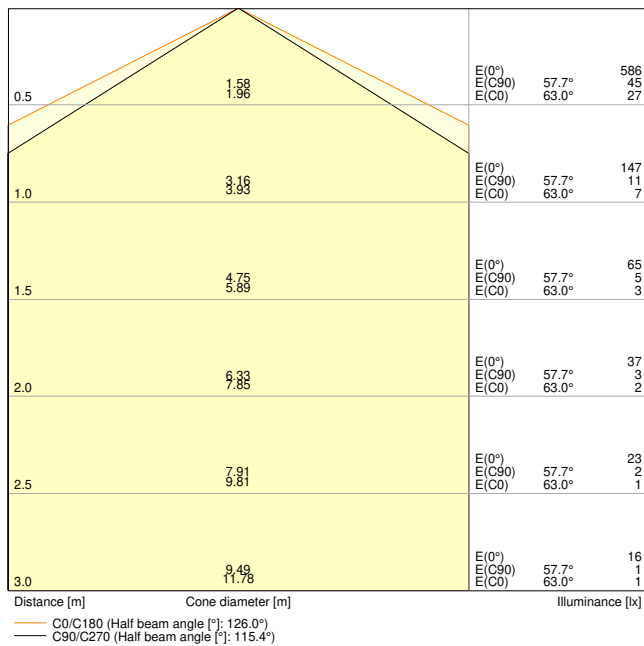

SF CIRC 500 ZB V 42W 830 IP44