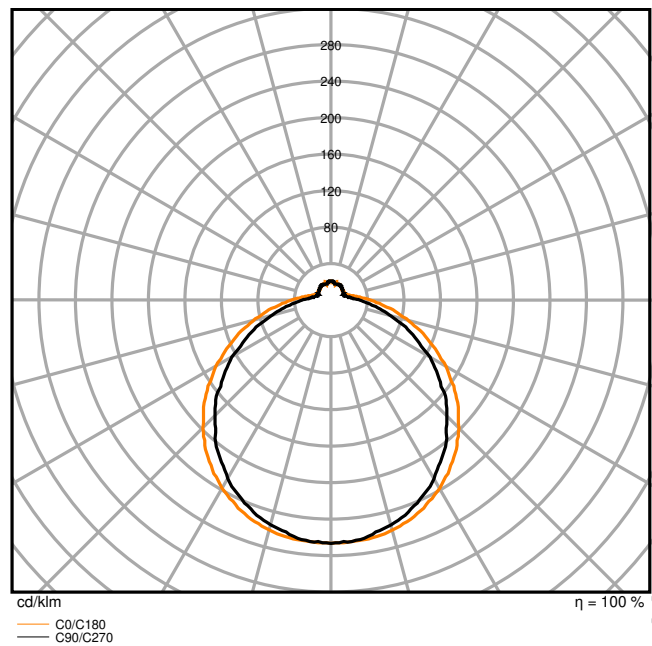

SF CIRC 500 ZB V 42W 830 IP44

SF CIRC 500 ZB V 42W 830 IP44

DIMENSJONER & VEKT

Diameter	500,00 mm
Høyde	105,00 mm
Produktvekt	1260,00 g

SF CIRC 500

MATERIALER & FARGER

Produktfarge	Hvit
Farge på deksel	Hvit
Materiale	Steel
Kapslingsmateriale	Polymethylmethacrylate (PMMA)
Matr. brukt til lysemitteringsoverflate	Polymetylmetakrylat (PMMA)
Glødetrådtest henhold til IEC 60695-2-12	650 °C
Lyskildens kvikksølvinnhold	0.0 mg