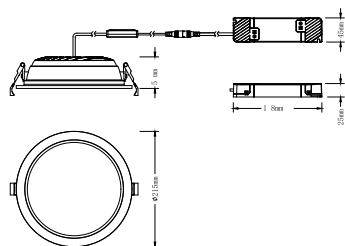

DIMENSJONER & VEKT

Diameter	215,00 mm
Høyde	59,00 mm
Produktvekt	580,00 g

DL CMFT ZB D200 P 30W 93040 OP

DL CMFT ZB D250 P 42W 93040 OP