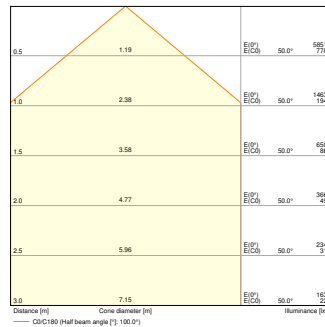

DL CMFT ZB D200 P 30W 940 OP
WT