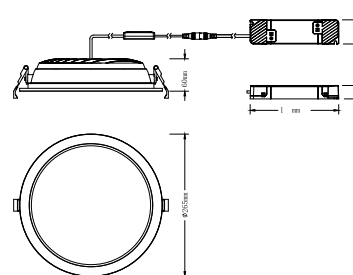

DIMENSJONER & VEKT

Diameter	215,00 mm
Høyde	59,00 mm
Produktvekt	580,00 g

DL CMFT ZB D200 P 30W 93040 OP

DL CMFT ZB D250 P 42W 93040 OP