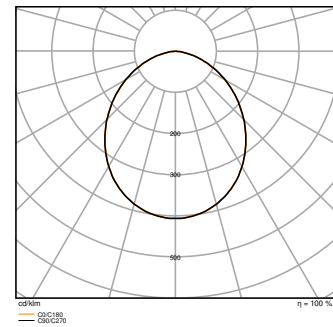

DL CMFT ZB D200 P 30W 930 OP
WT