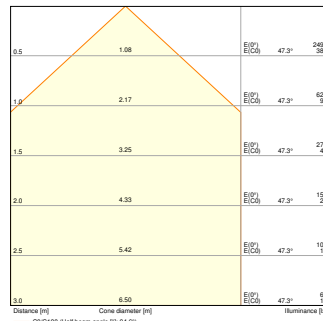

DL CMFT ZB D100 P 13W 930 OP
WT

DL CMFT ZB D100 P 13W 940 OP
WT

DL CMFT ZB D100 P 13W 930 OP
WT

DL CMFT ZB D100 P 13W 940 OP
WT

DIMENSJONER & VEKT

Diameter	116,00 mm
Høyde	48,00 mm
Produktvekt	300,00 g

DL CMFT ZB D100 P 13W 93040
OP