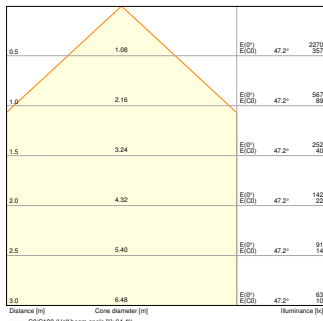

DL CMFT ZB D100 P 13W 930 OP
WT

DL CMFT ZB D100 P 13W 940 OP
WT

DL CMFT ZB D100 P 13W 930 OP
WT

DL CMFT ZB D100 P 13W 940 OP
WT

DIMENSJONER & VEKT

Diameter	116,00 mm
Høyde	48,00 mm
Produktvekt	300,00 g

DL CMFT ZB D100 P 13W 93040
OP