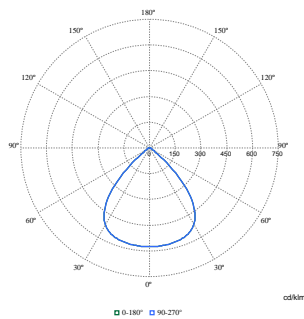

CoreLine Highbay Gen5

Målskisse

Fotometriske data

Polar Normal (separate) - 911401629508