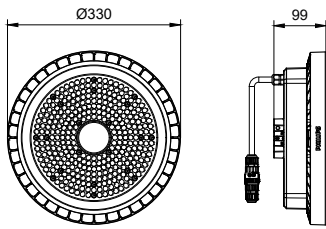

CoreLine Highbay Gen5

Målskisse