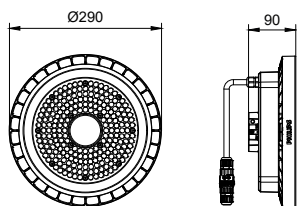

CoreLine Highbay Gen5

Målskisse