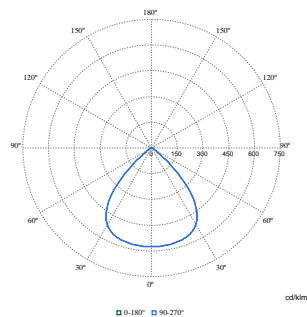

CoreLine Highbay Gen5

Målskisse

Fotometriske data

Polar Normal (separate) - 911401632308