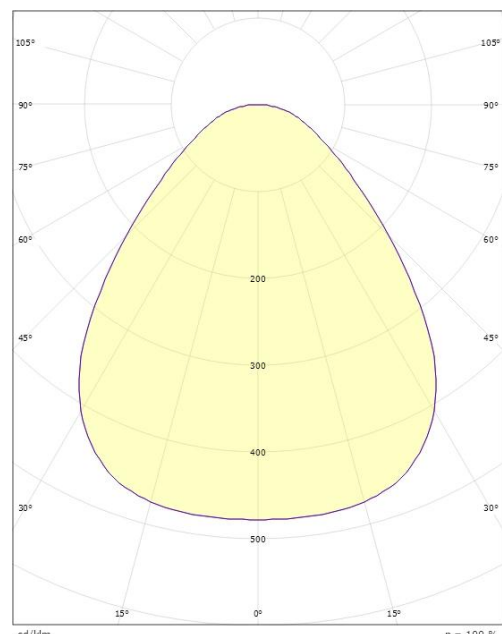

Montering/Tilkobling

Montering: Utenpåliggende, Innendørs
Modul: 480
Tilkobling: Hurtigklemme

Dimensjoner

Høyde (mm) H: 55
Diameter (mm) D: 470
Vekt (kg) brutto/netto: 4.845 / 4.433

Forpakning

Forpakkingsstørrelse (mm): 490 x 485 x 60

H (m)	Minor movements		Major movements	
	X1 (m)	Y1 (m)	X2 (m)	Y2 (m)
2.4	1.9	2.9	2.9	4.3
3	2.4	3.6	3.6	5.4

cd/klm
— C0/C180
— C90/C270

7 0 2 1 9 8 6 0 6 2 3 2 8