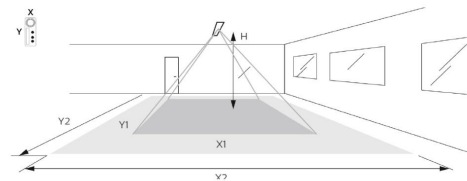

Montering/Tilkobling

Montering: Utenpåliggende, Innendørs
Modul: 480
Tilkobling: Hurtigklemme

Dimensjoner

Høyde (mm) H: 55
Diameter (mm) D: 470
Vekt (kg) brutto/netto: 4.845 / 4.433

Forpakning

Forpakkingsstørrelse (mm): 490 x 485 x 60