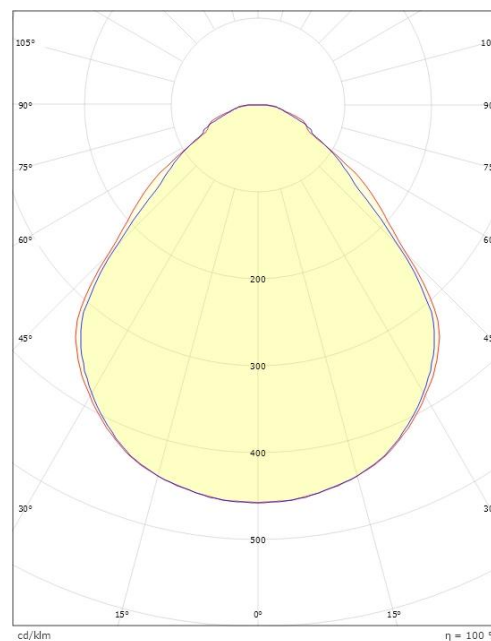

Dimensjoner

Lengde (mm) L: 595
Bredde (mm) W: 595
Høyde (mm) H: 36
Vekt (kg) brutto/netto: 2.75 / 2.16

Forpakning

Forpakkingsstørrelse (mm): 710 x 635 x 42

7 0 2 1 9 8 2 1 2 2 1 4 9