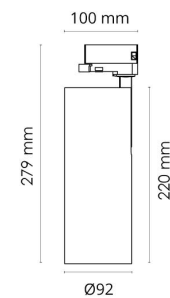

Dimensjoner

Høyde (mm) H: 220
Diameter (mm) D: 92
Vekt (kg) brutto/netto: 1.35 / 1.16

Forpakning

Forpakkingsstørrelse (mm): 306 x 142 x 105

cd/km
— C0/C180
— C90/C270

7 0 2 1 9 8 3 1 2 4 5 2 4