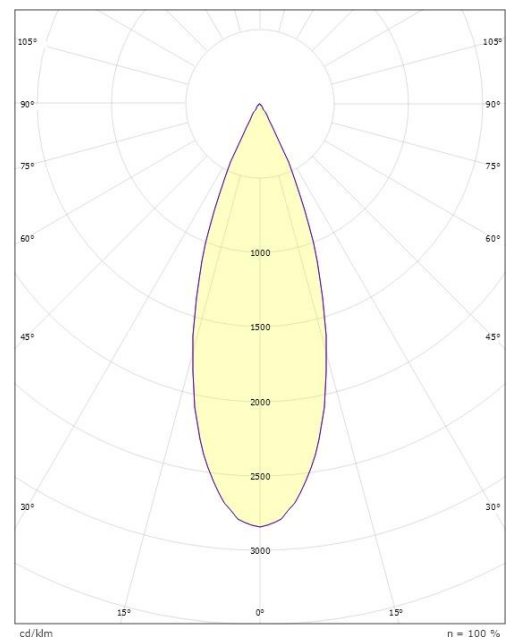

Dimensjoner

Høyde (mm) H: 220
Diameter (mm) D: 92
Vekt (kg) brutto/netto: 1.35 / 1.16

Forpakning

Forpakkingsstørrelse (mm): 306 x 142 x 105

cd/km
— C0/C180
— C90/C270

7 0 2 1 9 8 3 1 2 4 5 2 4