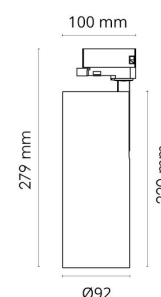

Dimensjoner

Høyde (mm) H: 220
Diameter (mm) D: 92
Vekt (kg) brutto/netto: 1.35 / 1.16

Forpakning

Forpakkingsstørrelse (mm): 306 x 142 x 105

cd/kdm
— C0/C180
— C90/C270

7 021983124517