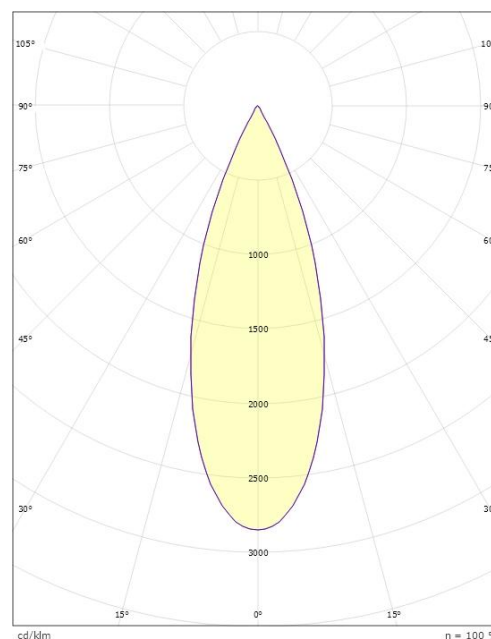

Dimensjoner

Høyde (mm) H: 220
Diameter (mm) D: 92
Vekt (kg) brutto/netto: 1.35 / 1.16

Forpakning

Forpakkingsstørrelse (mm): 306 x 142 x 105

cd/kdm
— C0/C180
— C90/C270

7 021983124517