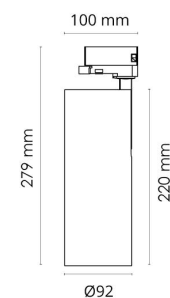

### Dimensjoner

Høyde (mm) H: 220  
Diameter (mm) D: 92  
Vekt (kg) brutto/netto: 1.35 / 1.16

### Forpakning

Forpakkingsstørrelse (mm): 306 x 142 x 105

cd/m<sup>2</sup>  
— C0/C180  
— C90/C270

7 0 2 1 9 8 3 1 2 4 5 3 1