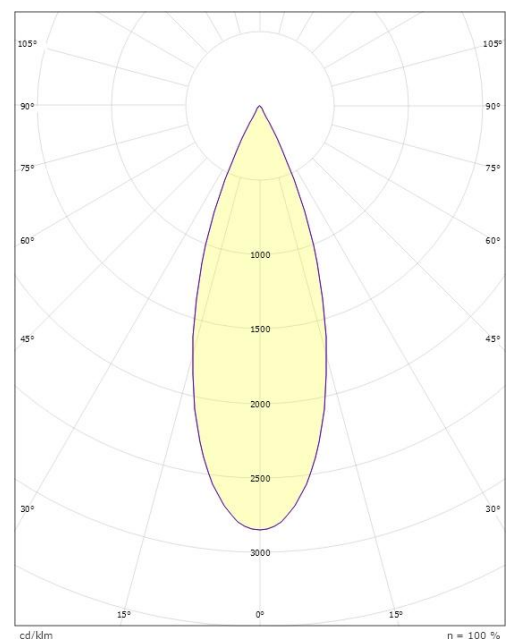

Tube Eco DALI

Tube Eco 3-Tenning Sort 2410lm 4000K Ra>90 DALI-2

El-nummer: 3203343
EAN: 7021983124531
SG artikkelnr: 312453

Elektrisk

System effekt (W): 26W
Spennning: 220-240V
Frekvens (Hz): 50/60Hz
Maks. armaturer per sikring: B10: 31, B16: 50, C10: 52, C16: 85

Lysteknikk

Type lyskilde: LED
Effektiv lysstrøm (lm): 2410lm
Lysutbytte: 93 lm/W
Kan programmeres med CLO: Ja (påvirker lm utbytte)
Farge temperatur: 4000K
Fargegjengivelse (Ra/CRI): Ra>90
MacAdams faktor: SDCM: 3
Levetid: L90/B10>100.000
Maksimum omgivelsestemperatur: 35°C
Levetid ved maks omgivelsestemp.: L90/B10>50.000
Lysstråling: Direkte
Optikk: Reflektor
Lysspredning: 32°

Styring

Styring: DALI-2

Beskyttelse

Isolasjonsklasse: Klasse I
IP Klasse: IP20

Energi og godkjenning

Inneholder lyskilde med energiklasse: E
Breeam: Oppfyller Hea 01 krav til flimmerfri belysning (In-Use: Hea 05)

Materialer og overflater

Materiale: Aluminium
Farge: Sort RAL 9004
Avskjermingens materiale: Glass

Montering/Tilkobling

Montering: Utenpåliggende, Innendørs
Tilkobling: ShopLine DALI skinne (adapter inkludert)

Dimensjoner

Høyde (mm) H: 220
Diameter (mm) D: 92
Vekt (kg) brutto/netto: 1.35 / 1.16

Forpakning

Forpakkingsstørrelse (mm): 306 x 142 x 105

cd/m²
— C0/C180
— C90/C270

7 0 2 1 9 8 3 1 2 4 5 3 1