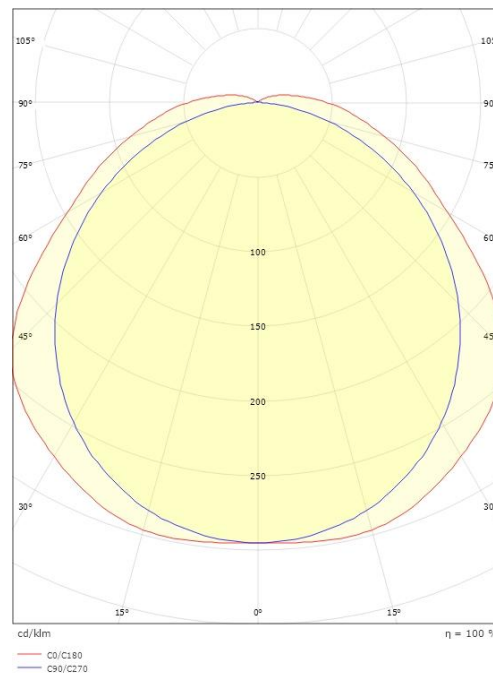

Dimensjoner

Lengde (mm) L: 1500
Bredde (mm) W: 85
Høyde (mm) H: 80
Vekt (kg) brutto/netto: 1.976 / 1.776

Forpakning

Forpakkingsstørrelse (mm): 1525 x 90 x 85

7 0 2 1 9 8 1 2 0 0 5 1 0