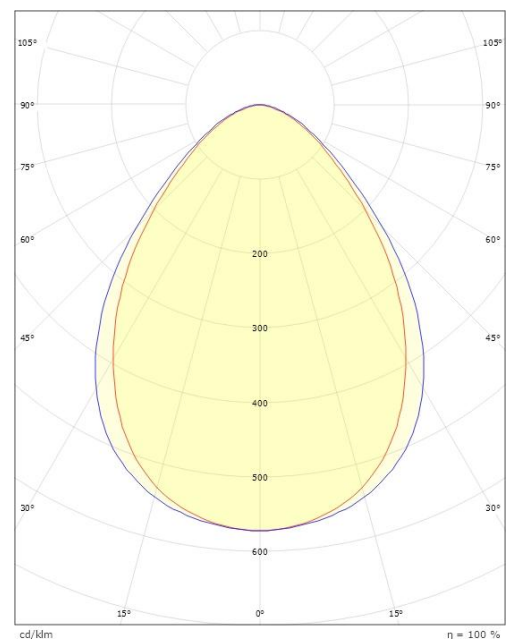

Dimensjoner

Lengde (mm) L: 1235
 Bredde (mm) W: 166
 Høyde (mm) H: 47
 Vekt (kg) brutto/netto: 4.48 / 4.08

Forpakning

Forpakkingsstørrelse (mm): 1255 x 180 x 62

cd/klm
 — C0/C180
 — C90/C270

7 0 2 1 9 8 2 1 2 0 9 3 0