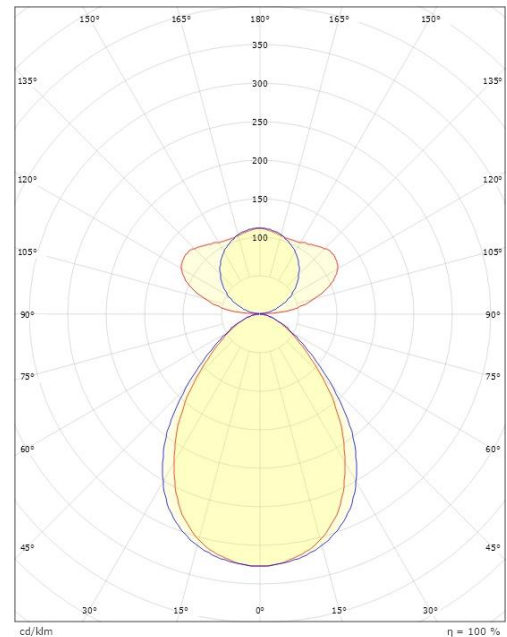

Ecoline D/I

EcoLine 1200 Hvit D/I 4850lm 4000K Ra>80 DALI-2

El-nummer: 3327009
EAN: 7021982128059
SG artikkelnr: 212805

Elektrisk

System effekt (W): 32W
Spenning: 220-240V
Frekvens (Hz): 50/60Hz
Maks. armaturer per sikring: B10: 13, B16: 20, C10: 21, C16: 34
PE Lekkasje strøm (mA): 0,07

Lysteknikk

Type lyskilde: LED
Lyskilde inkludert: Ja
Effektiv lysstrøm (lm): 4850lm
Lysutbytte: 152 lm/W
Kan programmeres med CLO: Ja (påvirker lm utbytte)
Farge temperatur: 4000K
Fargegjengivelse (Ra/CRI): Ra>80
MacAdams faktor: SDCM: 3
Levetid: L90/B10>100.000
Levetid: L96>50.000
Lysstråling: Direkte/Indirekte
Optikk: Opalprismatisk
UGR: UGR<16
Synlig flimmer (PstLM): 0,04
Stroboskopisk flimmer (SVM): 0

Styring

Styring: DALI-2

Beskyttelse

Isolasjonsklasse: Klasse I
IP Klasse: IP20

Energi og godkjenning

Inneholder lyskilde med energiklasse: B
Breeam: Oppfyller Hea 01 krav til flimmerfri belysning (In-Use: Hea 05)

Materialer og overflater

Materiale: stålplate
Avskjermingens materiale: Akryl (PMMA)

Montering/Tilkobling

Montering: Nedhengt, Innendørs
Modul: 1200
Wiresett: 2x2m wire kit
Kabel: Kabel 5x0,75mm² 2,5m

Dimensjoner

Lengde (mm) L: 1235
Bredde (mm) W: 166
Høyde (mm) H: 58
Vekt (kg) brutto/netto: 5.15 / 4.65

Forpakning

Forpakkingsstørrelse (mm): 1255 x 180 x 72

7 0 2 1 9 8 2 1 2 8 0 5 9