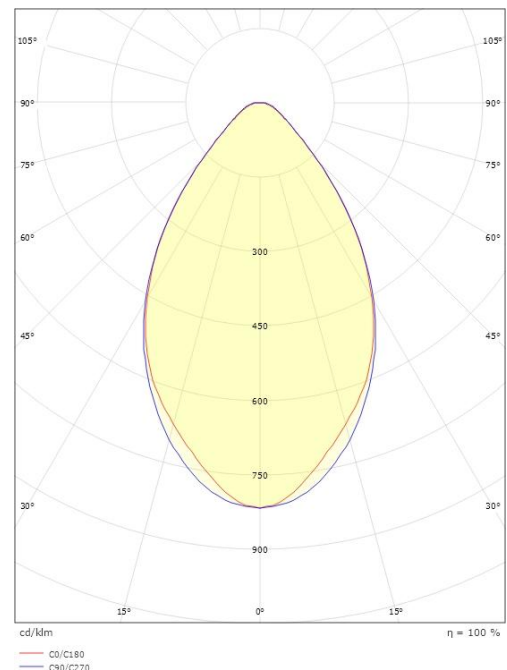

Lengde (mm) L: 583
Bredde (mm) W: 69
Høyde (mm) H: 69
Vekt (kg) brutto/netto: 1.14 / 0.925

Forpakning

Forpakkingsstørrelse (mm): 600 x 85 x 120

7 0 2 1 9 8 6 0 7 0 4 7 7