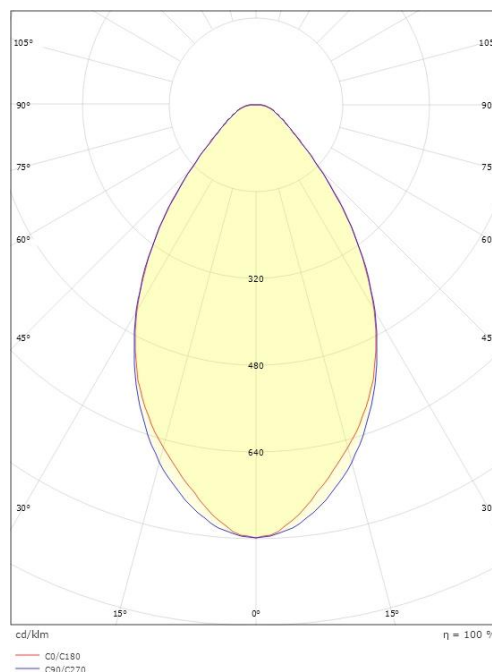

Arena 600 DALI

Arena 600 3-T Hvit Medium 4100lm 4000K Ra>90 DALI-2

El-nummer: 3317948
EAN: 7021986070439
SG artikkelnr: 607043

Elektrisk

System effekt (W): 26W
Spennning: 220-240V
Frekvens (Hz): 50/60Hz
Maks. armaturer per sikring: B10: 32, B16: 50, C10: 52, C16: 85

Lysteknikk

Type lyskilde: LED
Effektiv lysstrøm (lm): 4100lm
Lysutbytte: 158 lm/W
Kan programmeres med CLO: Ja (påvirker lm utbytte)
Farge temperatur: 4000K
Fargegjengivelse (Ra/CRI): Ra>90
MacAdams faktor: SDCM: 3
Levetid: L90/B10>100.000
Lysstråling: Direkte
Lysspredning: 60°
UGR: UGR<25
Synlig flimmer (PstLM): 0.06
Stroboskopisk flimmer (SVM): 0
Fotobiologisk sikkerhet: RG 1

Styring

Styring: DALI-2
Driver: 750mA

Beskyttelse

Isolasjonsklasse: Klasse II SELV
IP Klasse: IP20

Energi og godkjenning

Inneholder lyskilde med energiklasse: C
Breeam: Oppfyller Hea 01 krav til flimmerfri belysning (In-Use: Hea 05)

Materialer og overflater

Materiale: Aluminium
Avskjermingens materiale: Akryl (PMMA)

Montering/Tilkobling

Montering: Utenpåliggende, Innendørs
Tilkobling: ShopLine DALI skinne (adapter inkludert)

Dimensjoner

Lengde (mm) L: 583
Bredde (mm) W: 69
Høyde (mm) H: 69
Vekt (kg) brutto/netto: 1.14 / 0.925

Forpakning

Forpakkingsstørrelse (mm): 600 x 85 x 120

7 0 2 1 9 8 6 0 7 0 4 3 9