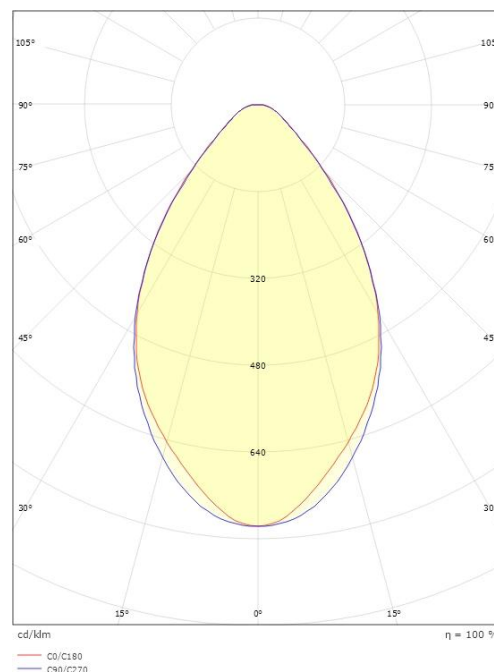

Lengde (mm) L: 583
Bredde (mm) W: 69
Høyde (mm) H: 69
Vekt (kg) brutto/netto: 1.14 / 0.925

Forpakning

Forpakkingsstørrelse (mm): 600 x 85 x 120

7 0 2 1 9 8 6 0 7 0 4 1 5