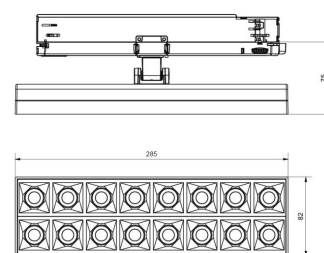

Materialer og overflater

Materiale: Aluminium
Avskjermingens materiale: Polycarbonat (PC)

Montering/Tilkobling

Montering: Utenpåliggende, Innendørs
Tilkobling: ShopLine DALI skinne (adapter inkludert)

Dimensjoner

Lengde (mm) L: 285
Bredde (mm) W: 82
Høyde (mm) H: 75
Vekt (kg) brutto/netto: 0.83 / 0.7

Forpakning

Forpakkingsstørrelse (mm): 290 x 87 x 80

7 0 2 1 9 8 2 1 2 4 6 7 9