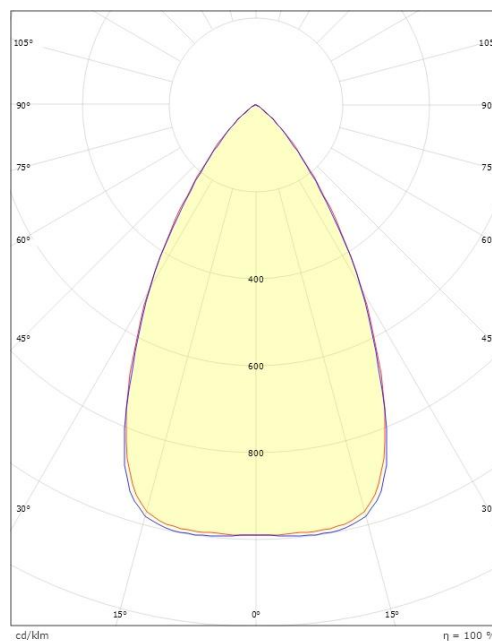

Lengde (mm) L: 285
Bredde (mm) W: 82
Høyde (mm) H: 75
Vekt (kg) brutto/netto: 0.83 / 0.7

Forpakning

Forpakkingsstørrelse (mm): 290 x 87 x 80

7 0 2 1 9 8 2 1 2 4 6 7 9