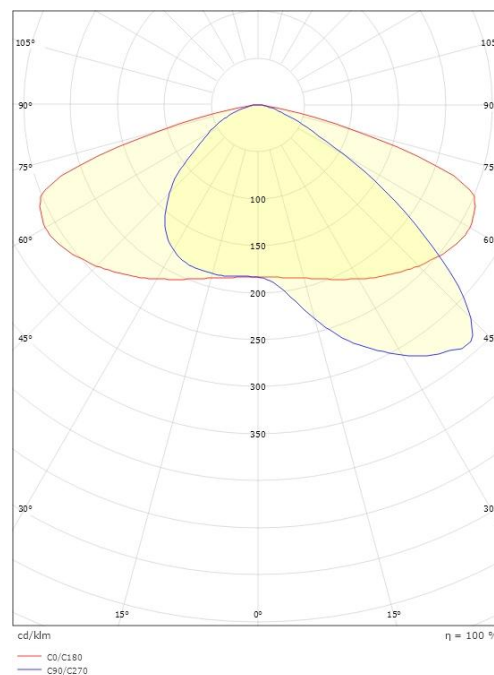

Materiale: Aluminium, trykkstøpt
Farge: Grafitt
Avskjermingens materiale: Herdet glass

Montering/Tilkobling

Montering: Innendørs / Utendørs
Kabel: Kabel 5x1mm² 2m, H07RN-F
Vindprojisert areal: 0,0756m² - Max 10,2 kg

Dimensjoner

Lengde (mm) L: 362
Bredde (mm) W: 265
Høyde (mm) H: 85
Vekt (kg) brutto/netto: 6.3 / 5.7

Forpakning

Forpakkingsstørrelse (mm): 395 x 280 x 100

7 0 2 1 9 8 6 4 1 9 3 1 3