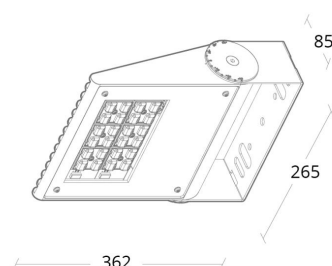

Materiale: Aluminium, trykkstøpt
Farge: Grafitt
Avskjermingens materiale: Herdet glass

Montering/Tilkobling

Montering: Innendørs / Utendørs
Kabel: Kabel 5x1mm² 2m, H07RN-F
Vindprojisert areal: 0,0756m² - Max 10,2 kg

Dimensjoner

Lengde (mm) L: 362
Bredde (mm) W: 265
Høyde (mm) H: 85
Vekt (kg) brutto/netto: 6.3 / 5.7

Forpakning

Forpakkingsstørrelse (mm): 395 x 280 x 100

7 0 2 1 9 8 6 4 1 9 3 1 3