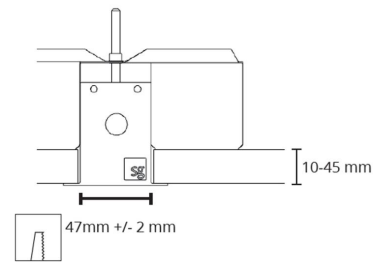

Lineal Recessed

Lineal recessed 1400 Hvit 2440lm 4000K Ra>80 DALI-2 / Push Dim

El-nummer: 3307345
EAN: 5703821180191
SG artikkelnr: 8246095680

Elektrisk

System effekt (W): 21W
Spenning: 220-240V
Maks. armaturer per sikring: B10: 13, B16: 20, C10: 21, C16: 33
PE Lekkasje strøm (mA): 0.29

Lysteknikk

Type lyskilde: LED
Effektiv lysstrøm (lm): 2440lm
Lysutbytte: 116 lm/W
Kan programmeres med CLO: Ja (påvirker lm utbytte)
Farge temperatur: 4000K
Fargegjengivelse (Ra/CRI): Ra>80
MacAdams faktor: SDCM: 3
Levetid: L80/B10>100.000
Levetid: L93/>50.000
Lysstråling: Direkte
UGR: UGR<28
Fotobiologisk sikkerhet: RG 0

Styring

Styring: DALI-2 / Push Dim

Beskyttelse

Isolasjonsklasse: Klasse I
IK Klasse: IK08
IP Klasse: IP20

Energi og godkjenning

Inneholder lyskilde med energiklasse: C
Breeam: Oppfyller Hea 01 krav til flimmerfri belysning (In-Use: Hea 05)

Materialer og overflater

Materiale: Aluminium
Farge: Hvit RAL 9003

Montering/Tilkobling

Montering: Innfelling, Innendørs
Modul: 1400
Tilkobling: 5 pol Winsta mini og 5x1,5 gjennomgangskobling

Dimensjoner

Lengde (mm) L: 1401
Bredde (mm) W: 62
Høyde (mm) H: 62
Vekt (kg) brutto/netto: 2.9 / 2.6

Forpakning

Forpakkingsstørrelse (mm): 1505 x 71 x 64

cd/km
— C0/C180
— C90/C270

5 7 0 3 8 2 1 1 8 0 1 9 1