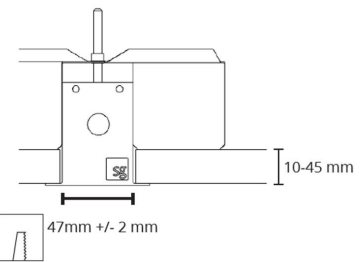

Materialer og overflater

Materiale: Aluminium
Farge: Hvit RAL 9003

Montering/Tilkobling

Montering: Innfelling, Innendørs
Modul: 1120
Tilkobling: 5 pol Winsta mini og 5x1,5 gjennomgangskobling

Dimensjoner

Lengde (mm) L: 1121
Bredde (mm) W: 62
Høyde (mm) H: 62
Vekt (kg) brutto/netto: 2.4 / 2.2

Forpakning

Forpakkingsstørrelse (mm): 1225 x 71 x 64

cd/km
— C0/C180
— C90/C270

5 7 0 3 8 2 1 1 8 0 1 7 7