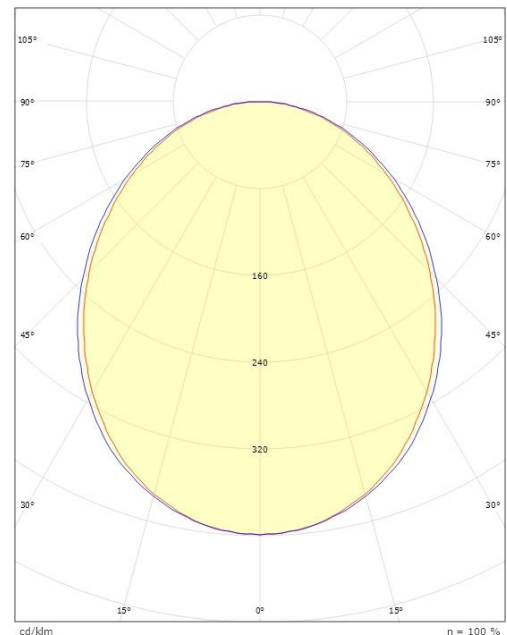

Materialer og overflater

Materiale: Aluminium
Farge: Hvit RAL 9003

Montering/Tilkobling

Montering: Innfelling, Innendørs
Modul: 1120
Tilkobling: 5 pol Winsta mini og 5x1,5 gjennomgangskobling

Dimensjoner

Lengde (mm) L: 1121
Bredde (mm) W: 62
Høyde (mm) H: 62
Vekt (kg) brutto/netto: 2.4 / 2.2

Forpakning

Forpakkingsstørrelse (mm): 1225 x 71 x 64

cd/km
— C0/C180
— C90/C270

5 7 0 3 8 2 1 1 8 0 1 7 7