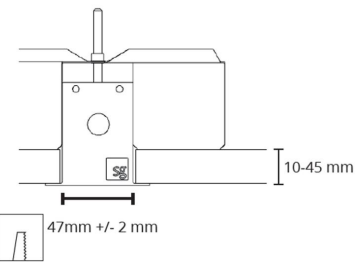

Lineal Recessed

Lineal recessed 1400 Hvit 2320lm 3000K Ra>80 DALI-2 / Push Dim

El-nummer: 3307344
EAN: 5703821180184
SG artikkelnr: 8246095677

Elektrisk

System effekt (W): 21W
Spennning: 220-240V
Maks. armaturer per sikring: B10: 13, B16: 20, C10: 21, C16: 33
PE Lekkasje strøm (mA): 0.29

Lysteknikk

Type lyskilde: LED
Effektiv lysstrøm (lm): 2320lm
Lysutbytte: 110 lm/W
Kan programmeres med CLO: Ja (påvirker lm utbytte)
Farge temperatur: 3000K
Fargegjengivelse (Ra/CRI): Ra>80
MacAdams faktor: SDCM: 3
Levetid: L80/B10>100.000
Levetid: L93/>50.000
Lysstråling: Direkte
UGR: UGR<28
Fotobiologisk sikkerhet: RG 0

Styring

Styring: DALI-2 / Push Dim

Beskyttelse

Isolasjonsklasse: Klasse I
IK Klasse: IK08
IP Klasse: IP20

Energi og godkjenning

Inneholder lyskilde med energiklasse: C
Breeam: Oppfylles Hea 01 krav til flimmerfri belysning (In-Use: Hea 05)

Materialer og overflater

Materiale: Aluminium
Farge: Hvit RAL 9003

Montering/Tilkobling

Montering: Innfelling, Innendørs
Modul: 1400
Tilkobling: 5 pol Winsta mini og 5x1,5 gjennomgangskobling

Dimensjoner

Lengde (mm) L: 1401
Bredde (mm) W: 62
Høyde (mm) H: 62
Vekt (kg) brutto/netto: 2.9 / 2.6

Forpakning

Forpakkingsstørrelse (mm): 1505 x 71 x 64

cd/km
— C0/C180
— C90/C270

5 7 0 3 8 2 1 1 8 0 1 8 4