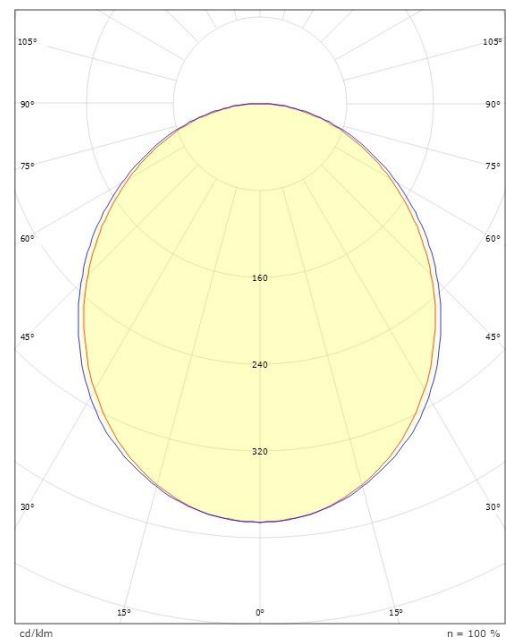

Lineal Recessed

Lineal recessed 1400 Hvit 2320lm 3000K Ra>80 DALI-2 / Push Dim

El-nummer: 3307344
EAN: 5703821180184
SG artikkelnr: 8246095677

Elektrisk

System effekt (W): 21W
Spennning: 220-240V
Maks. armaturer per sikring: B10: 13, B16: 20, C10: 21, C16: 33
PE Lekkasje strøm (mA): 0.29

Lysteknikk

Type lyskilde: LED
Effektiv lysstrøm (lm): 2320lm
Lysutbytte: 110 lm/W
Kan programmeres med CLO: Ja (påvirker lm utbytte)
Farge temperatur: 3000K
Fargegjengivelse (Ra/CRI): Ra>80
MacAdams faktor: SDCM: 3
Levetid: L80/B10>100.000
Levetid: L93/>50.000
Lysstråling: Direkte
UGR: UGR<28
Fotobiologisk sikkerhet: RG 0

Styring

Styring: DALI-2 / Push Dim

Beskyttelse

Isolasjonsklasse: Klasse I
IK Klasse: IK08
IP Klasse: IP20

Energi og godkjenning

Inneholder lyskilde med energiklasse: C
Breeam: Oppfylles Hea 01 krav til flimmerfri belysning (In-Use: Hea 05)

Materialer og overflater

Materiale: Aluminium
Farge: Hvit RAL 9003

Montering/Tilkobling

Montering: Innfelling, Innendørs
Modul: 1400
Tilkobling: 5 pol Winsta mini og 5x1,5 gjennomgangskobling

Dimensjoner

Lengde (mm) L: 1401
Bredde (mm) W: 62
Høyde (mm) H: 62
Vekt (kg) brutto/netto: 2.9 / 2.6

Forpakning

Forpakkingsstørrelse (mm): 1505 x 71 x 64

cd/km
— C0/C180
— C90/C270

5 7 0 3 8 2 1 1 8 0 1 8 4