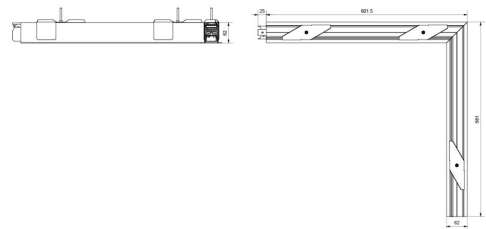

Materialer og overflater

Materiale: Aluminium
Farge: Hvit RAL 9003

Montering/Tilkobling

Montering: Innfelling, Innendørs
Modul: Corner
Tilkobling: 5 pol Winsta mini og 5x1,5 gjennomgangskobling

Dimensjoner

Lengde (mm) L: 627
Bredde (mm) W: 581
Høyde (mm) H: 70
Vekt (kg) brutto/netto: 2.8 / 2.294

Forpakning

Forpakkingsstørrelse (mm): 652 x 604 x 81

cd/km

$\eta = 100\%$

— C0/C180
— C90/C270

5 7 0 3 8 2 1 1 8 0 2 1 4