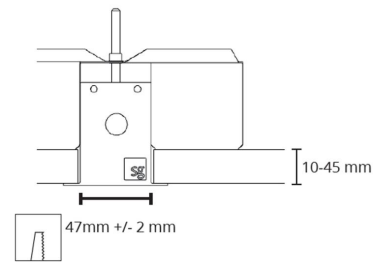

Materialer og overflater

Materiale: Aluminium
Farge: Hvit RAL 9003

Montering/Tilkobling

Montering: Innfelling, Innendørs
Modul: Corner
Tilkobling: 5 pol Winsta mini og 5x1,5 gjennomgangskobling

Dimensjoner

Lengde (mm) L: 627
Bredde (mm) W: 581
Høyde (mm) H: 70
Vekt (kg) brutto/netto: 2.8 / 2.294

Forpakning

Forpakkingsstørrelse (mm): 652 x 604 x 81

cd/km

$\eta = 100\%$

— C0/C180
— C90/C270

5 7 0 3 8 2 1 1 8 0 2 1 4