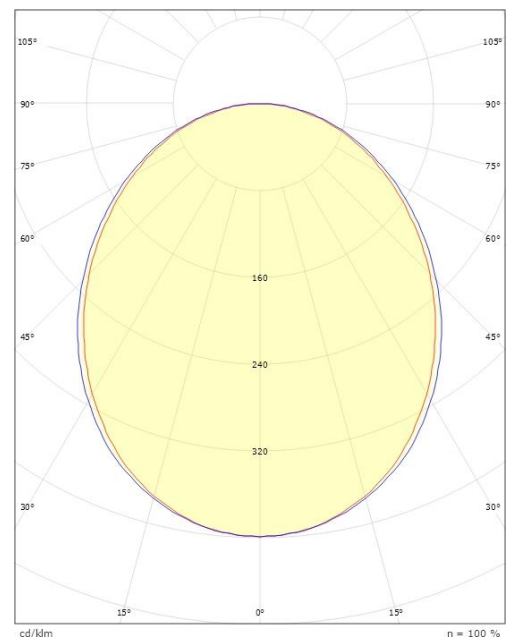

Lengde (mm) L: 627
Bredde (mm) W: 581
Høyde (mm) H: 70
Vekt (kg) brutto/netto: 2.8 / 2.294

Forpakning

Forpakkingsstørrelse (mm): 652 x 604 x 81

cd/km

$\eta = 100\%$

— C0/C180
— C90/C270

5 7 0 3 8 2 1 1 8 0 2 1 4