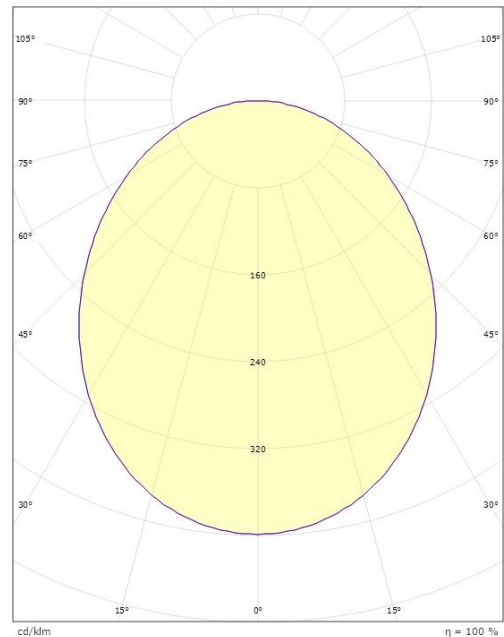

5 7 0 3 8 2 1 1 7 8 1 1 2