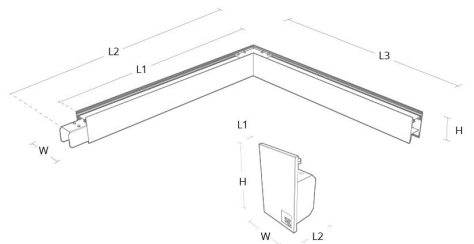

Lineal Suspended

Lineal Corner Sort 1830lm 4000K Ra>80 DALI-2 / Push Dim

El-nummer: 3303380
EAN: 5703821178112
SG artikkelnr: 8246094733

Elektrisk

System effekt (W): 17W
Spennning: 220-240V
Maks. armaturer per sikring: B10: 15, B16: 24, C10: 25, C16: 41
PE Lekkasje strøm (mA): 0.29

Lysteknikk

Type lyskilde: LED
Effektiv lysstrøm (lm): 1830lm
Lysutbytte: 108 lm/W
Kan programmeres med CLO: Ja (påvirker lm utbytte)
Farge temperatur: 4000K
Fargegjengivelse (Ra/CRI): Ra>80
MacAdams faktor: SDCM: 3
Levetid: L80/B10>100.000
Levetid: L93/>50.000
Lysstråling: Direkte
UGR: UGR<28
Fotobiologisk sikkerhet: RG 0

Styring

Styring: DALI-2 / Push Dim

Beskyttelse

Isolasjonsklasse: Klasse I
IK Klasse: IK08
IP Klasse: IP20

Energi og godkjenning

Inneholder lyskilde med energiklasse: D
Breeam: Oppfyller Hea 01 krav til flimmerfri belysning (In-Use: Hea 05)

Materialer og overflater

Materiale: Aluminium
Farge: Sort

Montering/Tilkobling

Montering: Nedhengt, Innendørs
Modul: Corner
Wiresett: 1x2m wiresæt m/takbeslag
Tilkobling: 5 pol Winsta mini og 5x1,5 gjennomgangskobling

Dimensjoner

Lengde (mm) L: 642
Bredde (mm) W: 42
Høyde (mm) H: 70
Dybde (D): 571
Vekt (kg) brutto/netto: 2.8 / 2.6

Forpakning

Forpakkingsstørrelse (mm): 640 x 585 x 75

Module	W	H	L1	L2	L3
590x640mm	42	70	592	642	571
End cap	42	70	3	28