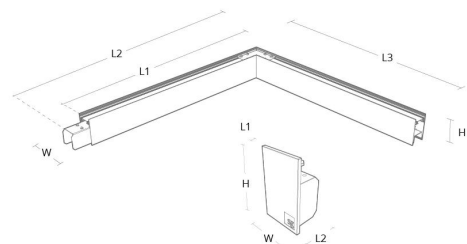

Materialer og overflater

Materiale: Aluminium
Farge: Hvit

Montering/Tilkobling

Montering: Nedhengt, Innendørs
Modul: Corner
Wiresett: 1x2m wiresæt m/takbeslag
Tilkobling: 5 pol Winsta mini og 5x1,5 gjennomgangskobling

Dimensjoner

Lengde (mm) L: 642
Bredde (mm) W: 42
Høyde (mm) H: 70
Dybde (D): 571
Vekt (kg) brutto/netto: 2.8 / 2.6

Forpakning

Forpakkingsstørrelse (mm): 640 x 585 x 75

Module	W	H	L1	L2	L3
590x640mm	42	70	592	642	571
End cap	42	70	3	28	