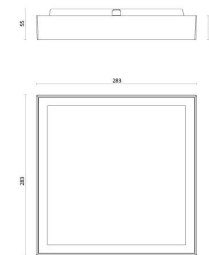

Lysteknikk

Type lyskilde: LED
Effektiv lysstrøm (lm): 2100lm
Lysutbytte: 105 lm/W
Kan programmeres med CLO: Ja (påvirker lm utbytte)
Farge temperatur: 3000K
Fargegjengivelse (Ra/CRI): Ra>80
MacAdams faktor: SDCM: 3
Levetid: L80/B20>100.000
Levetid: L90>50.000
Lysstråling: Direkte
Optikk: Opalprismatisk
Lysspredning: 85°
UGR: UGR<22
Fotobiologisk sikkerhet: RG 0