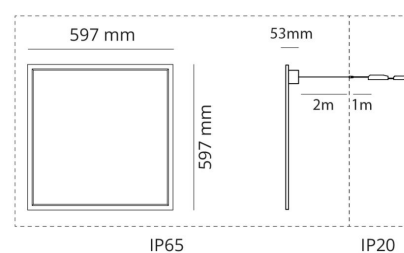

Materialer og overflater

Materiale: Aluminium
Farge: Hvit RAL 9016 glans 30
Avskjermingens materiale: Akryl (PMMA)

Montering/Tilkobling

Montering: Innfelling, Innendørs
Modul: Synlig T-skinne, T/L 15/24mm
Tilkobling: 5 pol Linect / hurtigklemme

Dimensjoner

Lengde (mm) L: 597
Bredde (mm) W: 597
Høyde (mm) H: 53
Vekt (kg) brutto/netto: 4.1 / 3.85

Forpakning

Forpakkingsstørrelse (mm): 635 x 635 x 70

7 0 2 1 9 8 2 1 2 4 1 4 3