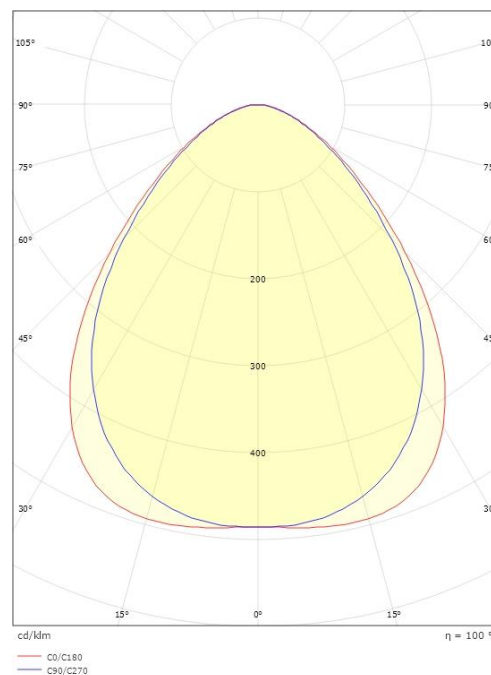

Dimensjoner

Lengde (mm) L: 597
Bredde (mm) W: 597
Høyde (mm) H: 53
Vekt (kg) brutto/netto: 4.1 / 3.85

Forpakning

Forpakkingsstørrelse (mm): 635 x 635 x 70

7 0 2 1 9 8 2 1 2 4 1 4 3