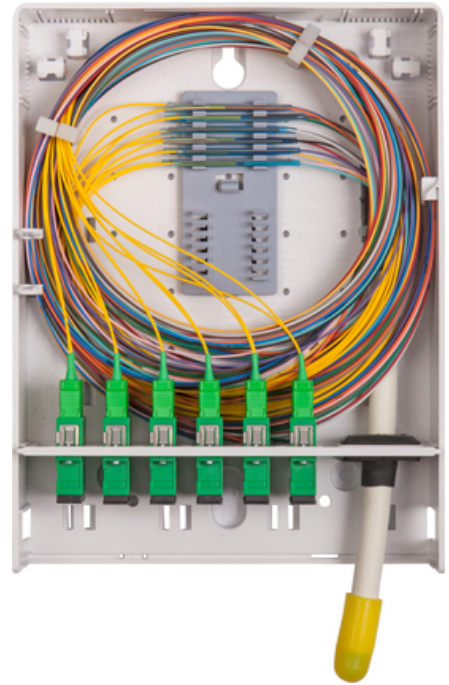

Produktnavn	Fiberboks Easy 6xSCD/LCQ IP20 Inkl. skjøteholder
Vare-/EI nummer	6923232
Produkttype	2-12F
GTIN	7070701310534
ETIM-klasse	EC002067

## PRODUKTBESKRIVELSE

Robust IP20 klassifisert veggboks for innendørs montasje i hvit ABS plast (RAL 9003).

Plass til 6 SC-duplex eller 6 LC-quad adaptere.

Leveres med

- Skjøteholder for 24F
- Kabelgjennomføring
- Adapterholder for 6 SC-duplex adaptere
- Føringsringer
- Festemateriell
- Varselskilt/klistremerke

## Dimensjoner

Lengde	60 mm
Høyde	205 mm
Bredde	157 mm
Vekt	400 g

## Tekniske spesifikasjoner - Skjøtebokser

Bruksområde	Innendørs
Skjøtekapasitet	24
Konnektor - kapasitet	24
Konnektor - typer	SC, LC
Diameter Innkommende kabel	3-10mm
Skjøteholder inkludert	Ja
IP klassifisering	ip20
Slagfasthet (EN 62262)	ik05
Farge	Hvit RAL 9003
Materiale	ABS
Halogenfri	Ja
Brannklasse	v2 to ul94