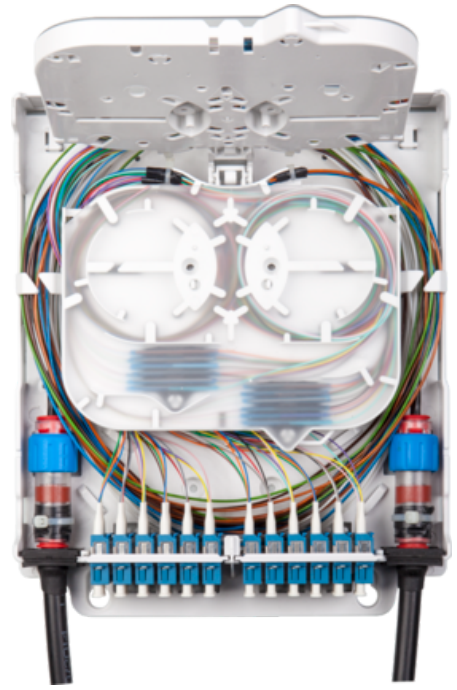

Produktnavn	Fiberboks Uni 12xSCD/LCQ IP20 Inkl. kassetter
Vare-/EI nummer	6923233
Produkttype	2-48F
GTIN	7070701313733
ETIM-klasse	EC002067

PRODUKTBESKRIVELSE

Robust IP20 klassifisert veggboks for innendørs montasje i hvit ABS plast (RAL 9003).

Plass til 12 SC-duplex eller 12 LC-quad adaptere.

Leveres med:

- Skjøtekassetter for 48 fiber
- Lås
- Kabelgjennomføring
- Adapterholder med 12 SC-simplex hull
- Adapterholder med 12 SC-duplex hull
- Føringsringer
- Festemateriell
- Varselskilt/klistremerke.

Dersom boksen kun benyttes for skjøting kan det skjøtes 72F (må suppleres med ekstra skjøteholder TS12).

Dimensjoner

Lengde	60 mm
Høyde	340 mm
Bredde	235 mm
Vekt	900 g

Tekniske spesifikasjoner - Skjøtebokser

Bruksområde	Innendørs
Skjøtekapasitet	48
Konnektor - kapasitet	48
Konnektor - typer	sc/upc simplex, sc/upc duplex, sc/apc simplex, sc/apc duplex, lc/upc duplex, lc/upc quad, lc/apc duplex, lc/apc quad
Diameter Innkommende kabel	3-14mm
Midspan inngang	Ja
Skjøtebrett - inkludert	1
Skjøtebrett - max antall	2
Maks fiber pr skjøtebrett	24
Skjøteholder inkludert	Ja
Låsbar	Ja
IP klassifisering	ip20
Slagfasthet (EN 62262)	ik06
Farge	Hvit RAL 9003
Materiale	ABS
Halogenfri	Ja