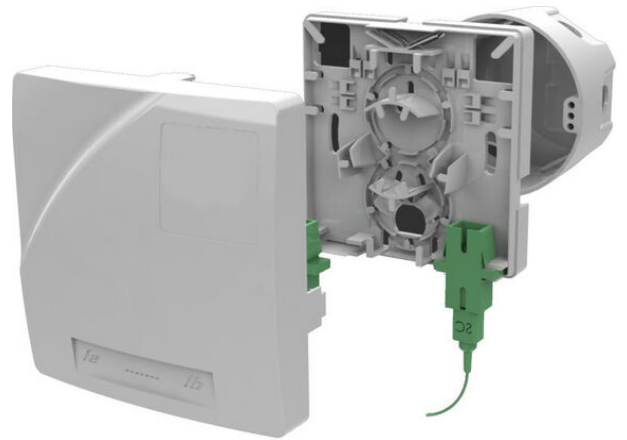

Produktnavn	ORM1 Fiberuttak 2xSCS/LCD IP30 Uten adapter
Vare-/Ei nummer	6923338
Produkttype	VEGGUTTAK
GTIN	7070701107721
ETIM-klasse	EC001409

## PRODUKTBESKRIVELSE

Liten og anvendelig IP30 klassifisert uttaksboks for fiber for innendørs montasje i hvit ABS plast (RAL 9003). Uttaket er tilpasset for G657-fiber og rommer 1 eller 2 SC simplex eller LC duplex adapter.

Kabel eller rør med maks diameter 6 mm kan tas inn fra alle fire sider eller fra undersiden.

Leveres med både kort og langt lokk. Det lange lokket dekker adapter og kontakter på patchkabelen som en enkel mekanisk beskyttelse.

## Dimensjoner

Lengde	114 mm
Høyde	50 mm
Bredde	80 mm
Vekt	70 g