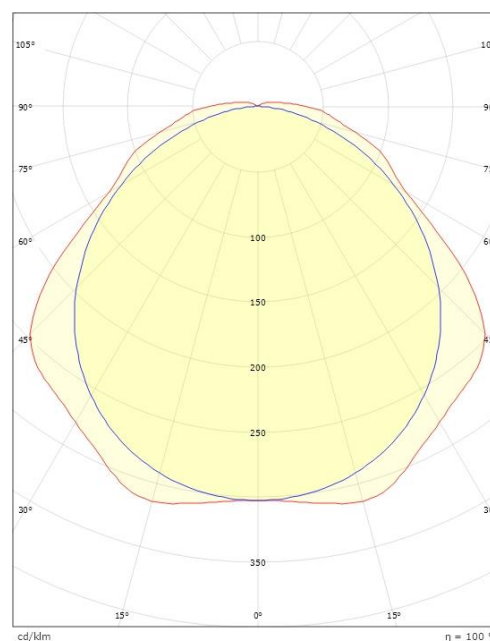

Tysnes 66

Tysnes 66 1500 Grå 6720lm 3000K Ra>80 DALI-2

El-nummer: 3378303
EAN: 7021981200725
SG artikkelnr: 120072

Elektrisk

System effekt (W): 43W
Spenning: 220-240V
Maks. armaturer per sikring: B10: 12, B16: 20, C10: 21, C16: 34

Lysteknikk

Type lyskilde: LED
Effektiv lysstrøm (lm): 6720lm
Lysutbytte: 156 lm/W
Kan programmeres med CLO: Ja (påvirker lm utbytte)
Farge temperatur: 3000K
Fargegjengivelse (Ra/CRI): Ra>80
MacAdams faktor: SDCM: 3
Levetid: L80/B20>100.000
Levetid: L90>50.000
Lysstråling: Direkte
Optikk: Opal
Lysspredning: 117°

Styring

Styring: DALI-2

Beskyttelse

Isolasjonsklasse: Klasse I
IK Klasse: IK10
IP Klasse: IP66
Glødetrådtestet: 850°C - 30s

Energi og godkjenning

Inneholder lyskilde med energiklasse: C

Materialer og overflater

Materiale: UV-stabilisert polykarbonat
Farge: Grå
Avskjermingens materiale: UV-stabilisert polykarbonat

Montering/Tilkobling

Montering: Utenpåliggende, Innendørs
Modul: 1500
Tilkobling: 5 pol hurtigklemme med 5x2,5mm² gjennomgangskobling

Dimensjoner

Lengde (mm) L: 1500
Bredde (mm) W: 85
Høyde (mm) H: 80
Vekt (kg) brutto/netto: 1.98 / 1.78

Forpakning

Forpakkingsstørrelse (mm): 1525 x 85 x 90

cd/km
— C0/C180
— C90/C270

7 0 2 1 9 8 1 2 0 0 7 2 5