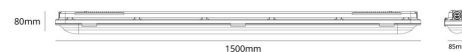

cd/km
— C0/C180
— C90/C270