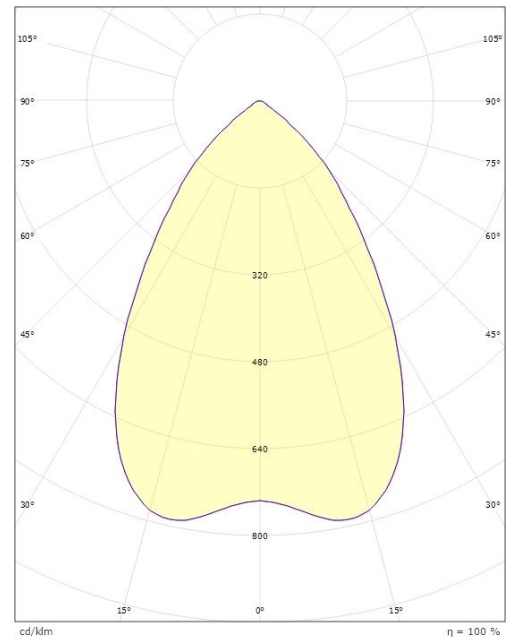

Dimensjoner

Høyde (mm) H: 83
Diameter (mm) D: 166
Innfellingsdiameter (mm): 150
Innfellingshøyde (mm): 80
Vekt (kg) brutto/netto: 0.97 / 0.77

Forpakning

Forpakkingsstørrelse (mm): 190 x 190 x 92

7 0 2 1 9 8 2 1 2 5 7 0 6