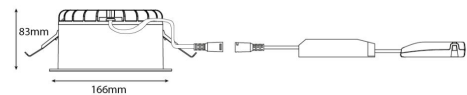

Materialer og overflater

Materiale: Flammehemmende polykarbonat (PC)
Farge: Hvit/Satin matt
Avskjermingens materiale: Polycarbonat (PC)

Montering/Tilkobling

Montering: Innfelling, Innendørs
Tilkobling: 3 pol Linect / hurtigklemme

Dimensjoner

Høyde (mm) H: 83
Diameter (mm) D: 166
Innfellingsdiameter (mm): 150
Innfellingshøyde (mm): 80
Vekt (kg) brutto/netto: 0.97 / 0.77

Forpakning

Forpakkingsstørrelse (mm): 190 x 190 x 92

7 0 2 1 9 8 2 1 2 5 7 0 6