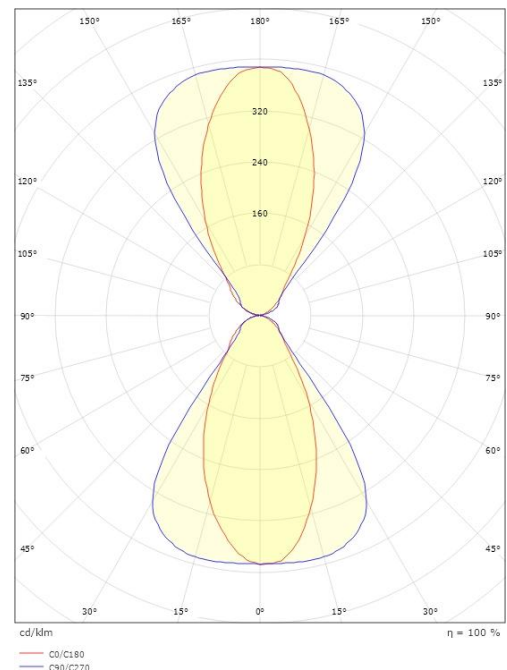

Forpakning

Forpakkingsstørrelse (mm): 220 x 212 x 137