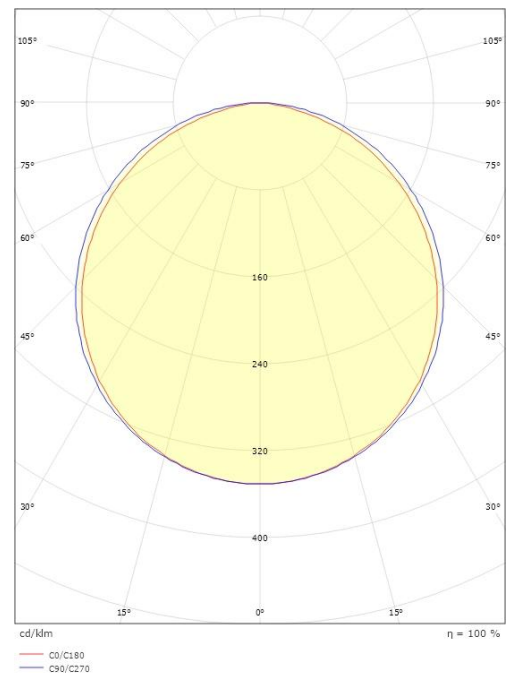

Namsen 1200 Hvit 2280lm 3000K Ra>80 Faseavsnitt

El-nummer: 3302785
EAN: 7021981120269
SG artikkelnr: 112026

Elektrisk

System effekt (W): 23W
Spenning: 220-240V
Maks. armaturer per sikring: B10: 19, B16: 30, C10: 31, C16: 51

Lysteknikk

Type lyskilde: LED
Effektiv lysstrøm (lm): 2280lm
Lysutbytte: 99 lm/W
Farge temperatur: 3000K
Fargegjengivelse (Ra/CRI): Ra>80
MacAdams faktor: SDCM: 3
Levetid: L80/B10>100.000
Lysstråling: Direkte
Optikk: Opal
UGR: UGR<28
Fotobiologisk sikkerhet: RG 0

Styring

Styring: Faseavsnitt

Beskyttelse

Isolasjonsklasse: Klasse I
IK Klasse: IK08
IP Klasse: IP20

Energi og godkjenning

Inneholder lyskilde med energiklasse: C
Oppfyller Hea 01 krav til flimmerfri
belysning (In-Use: Hea 05)
Breeam: Ja
Sunda Hus: C-

Materialer og overflater

Materiale: Stål
Farge: Hvit
Avskjermingens materiale: Akryl (PMMA)

Montering/Tilkobling

Montering: Utenpåliggende, Innendørs
Modul: 1200
Tilkobling: Hurtigklemme

Dimensjoner

Lengde (mm) L: 1195
Bredder (mm) W: 69
Høyde (mm) H: 46
Vekt (kg) brutto/netto: 2.52 / 2.1

Forpakning

Forpakkingsstørrelse (mm): 1200 x 75 x 55

7 0 2 1 9 8 1 1 2 0 2 6 9