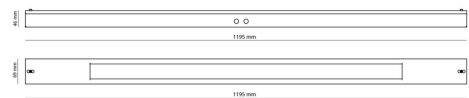

Materialer og overflater

Materiale: Stål
 Farge: Hvit
 Avskjermingens materiale: Akryl (PMMA)

Montering/Tilkobling

Montering: Utenpåliggende, Innendørs
 Modul: 1200
 Tilkobling: Hurtigklemme

Dimensjoner

Lengde (mm) L: 1195
 Bredder (mm) W: 69
 Høyde (mm) H: 46
 Vekt (kg) brutto/netto: 2.52 / 2.1

Forpakning

Forpakkingsstørrelse (mm): 1200 x 75 x 55

7 0 2 1 9 8 1 1 2 0 2 6 9