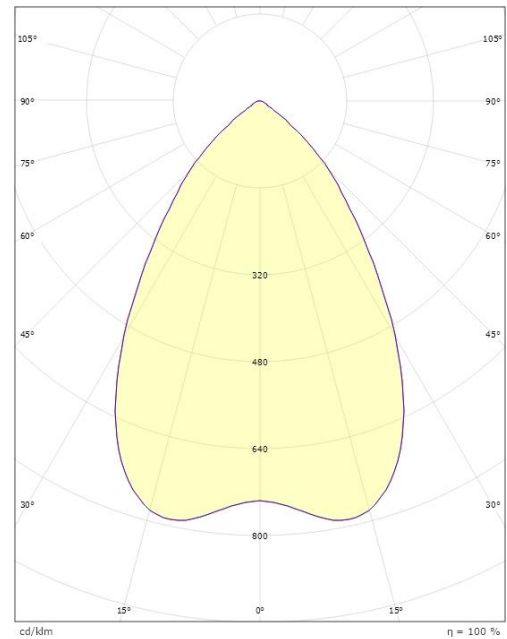

Forpakning

Forpakkingsstørrelse (mm): 190 x 190 x 92