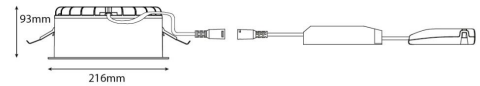

Materialer og overflater

Materiale: Flammehemmende polykarbonat (PC)
Farge: Hvit/Satin matt
Avskjermingens materiale: Polycarbonat (PC)

Montering/Tilkobling

Montering: Innfelling, Innendørs
Tilkobling: 3 pol Linect / hurtigklemme

Dimensjoner

Høyde (mm) H: 93
Diameter (mm) D: 216
Innfellingsdiameter (mm): 200
Innfellingshøyde (mm): 90
Vekt (kg) brutto/netto: 1.2 / 1

Forpakning

Forpakkingsstørrelse (mm): 240 x 240 x 102

7 0 2 1 9 8 2 1 2 5 1 6 4