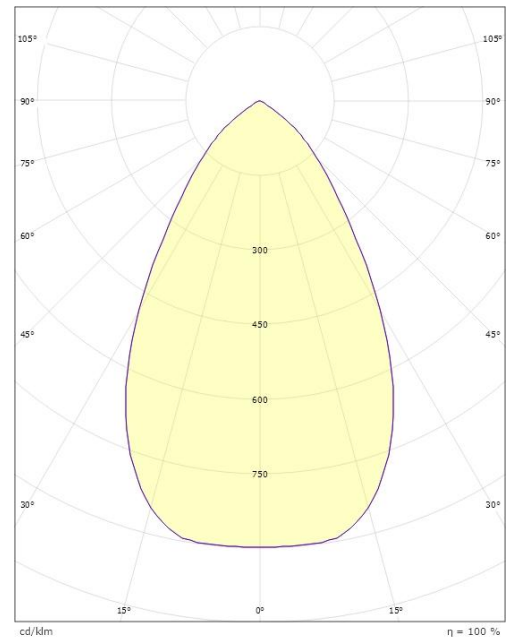

Dimensjoner

Høyde (mm) H: 93
Diameter (mm) D: 216
Innfellingsdiameter (mm): 200
Innfellingshøyde (mm): 90
Vekt (kg) brutto/netto: 1.2 / 1

Forpakning

Forpakkingsstørrelse (mm): 240 x 240 x 102

7 0 2 1 9 8 2 1 2 5 1 6 4