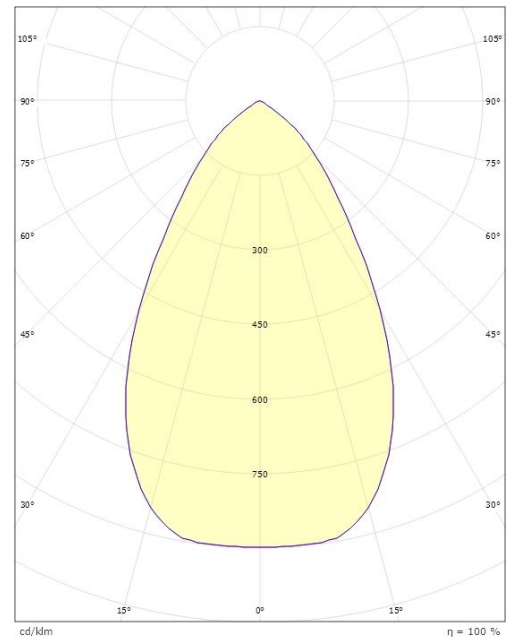

Dimensjoner

Høyde (mm) H: 93
Diameter (mm) D: 216
Innfellingsdiameter (mm): 200
Innfellingshøyde (mm): 90
Vekt (kg) brutto/netto: 1.2 / 1

Forpakning

Forpakkingsstørrelse (mm): 240 x 240 x 102

cd/kdm
C0/C180
C90/C270
η = 100 %