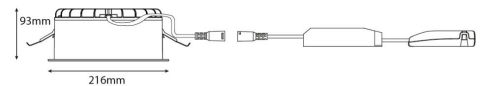

Materialer og overflater

Materiale: Flammehemmende polykarbonat (PC)
Farge: Hvit/Satin matt
Avskjermingens materiale: Polycarbonat (PC)

Montering/Tilkobling

Montering: Innfelling, Innendørs
Kabel: Kabel 5x0,75mm²
Tilkobling: 5 pol Linect / hurtigklemme

Dimensjoner

Høyde (mm) H: 93
Diameter (mm) D: 216
Innfellingsdiameter (mm): 200
Innfellingshøyde (mm): 90
Vekt (kg) brutto/netto: 1.2 / 1

Forpakning

Forpakkingsstørrelse (mm): 240 x 240 x 102

cd/kdm
C0/C180
C90/C270
η = 100 %