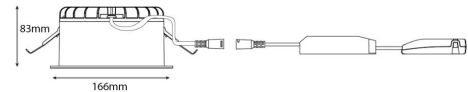

Materialer og overflater

Materiale: Flammehemmende polykarbonat (PC)
Farge: Hvit/Satin matt
Avskjermingens materiale: Polycarbonat (PC)

Montering/Tilkobling

Montering: Innfelling, Innendørs
Kabel: Kabel 5x0,75mm²
Tilkobling: 5 pol Linect / hurtigklemme

Dimensjoner

Høyde (mm) H: 83
Diameter (mm) D: 166
Innfellingsdiameter (mm): 150
Innfellingshøyde (mm): 80
Vekt (kg) brutto/netto: 0.97 / 0.77

Forpakning

Forpakkingsstørrelse (mm): 190 x 190 x 92

7 0 2 1 9 8 2 1 2 5 0 5 8