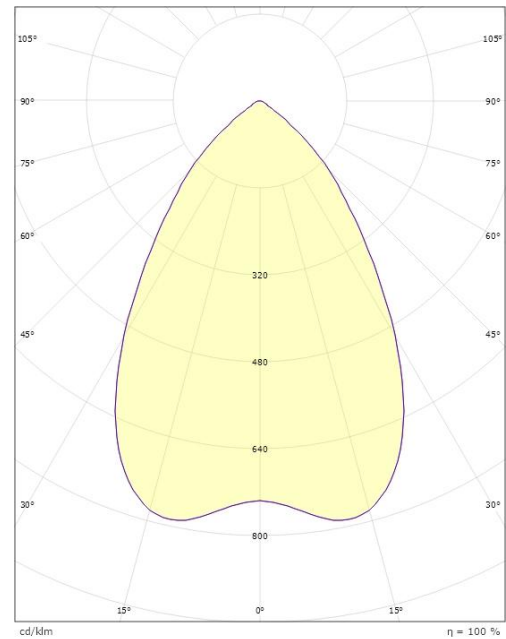

Dimensjoner

Høyde (mm) H: 83
Diameter (mm) D: 166
Innfellingsdiameter (mm): 150
Innfellingshøyde (mm): 80
Vekt (kg) brutto/netto: 0.97 / 0.77

Forpakning

Forpakkingsstørrelse (mm): 190 x 190 x 92

7 0 2 1 9 8 2 1 2 5 0 5 8