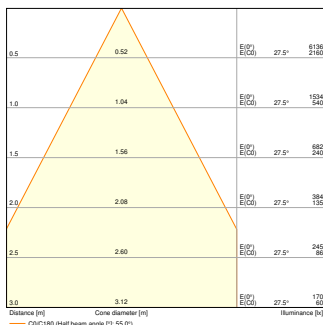

DL CMFT ZB D100 P 13W 930 U19
WT