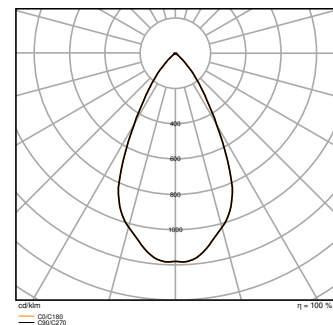

DL CMFT ZB D100 P 13W 930 U19
WT