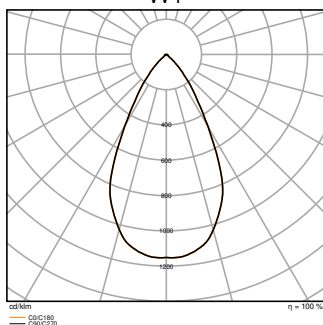

DL CMFT ZB D100 P 13W 940 U19
WT

Justerbare attributter

Nominell effekt	Fargetemperatur	Lysstrøm	Lysutbytte
13W	3000K	1300lm	100lm/W
13W	4000K	1430lm	110lm/W

DIMENSJONER & VEKT

Diameter	116,00 mm
Høyde	65,00 mm
Produktvekt	310,00 g

DL CMFT ZB D100 P 13W 93040
U19