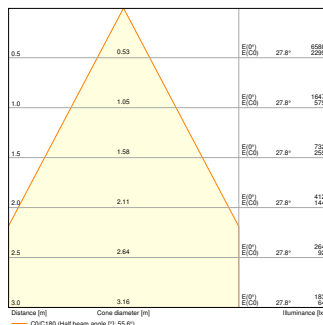

DL CMFT ZB D100 P 13W 940 U19
WT